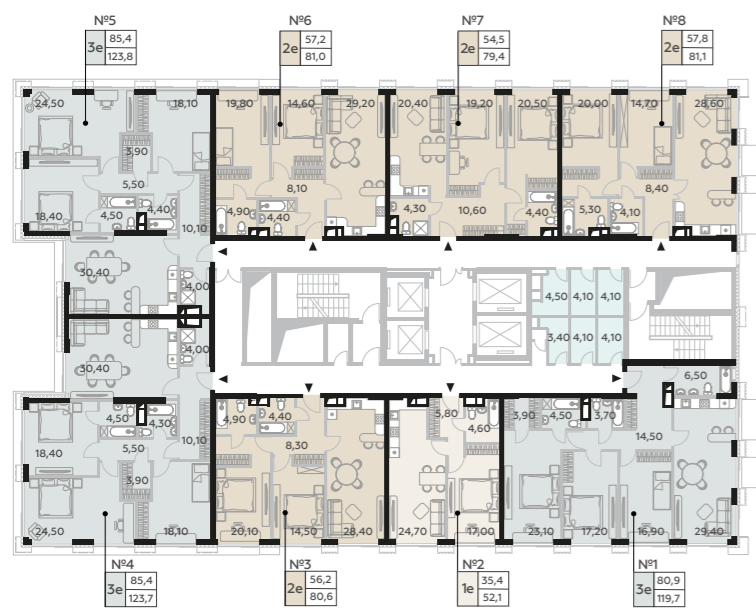

# WILL TOWERS

46 ЭТАЖ

Корпус 1 (52 этажа)

Корпус 2 (52 этажа)

Корпус 3 (56 этажей)