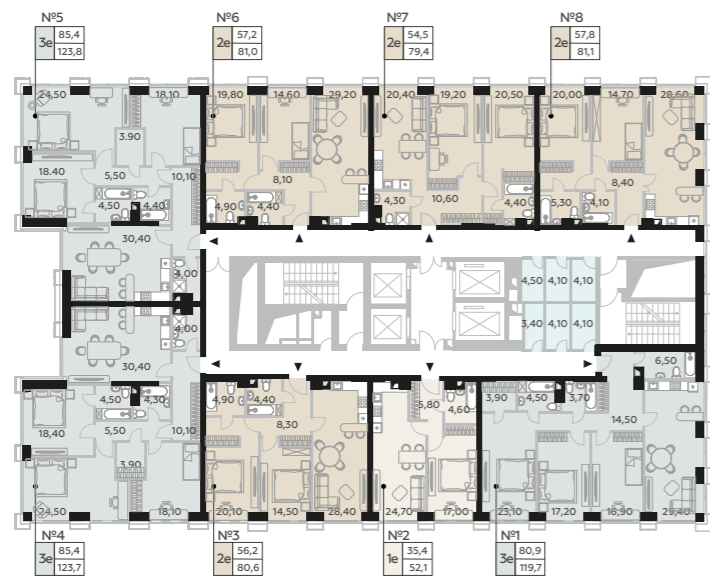

WILL TOWERS

48 ЭТАЖ

Корпус 1 (52 этажа)

Корпус 2 (52 этажа)