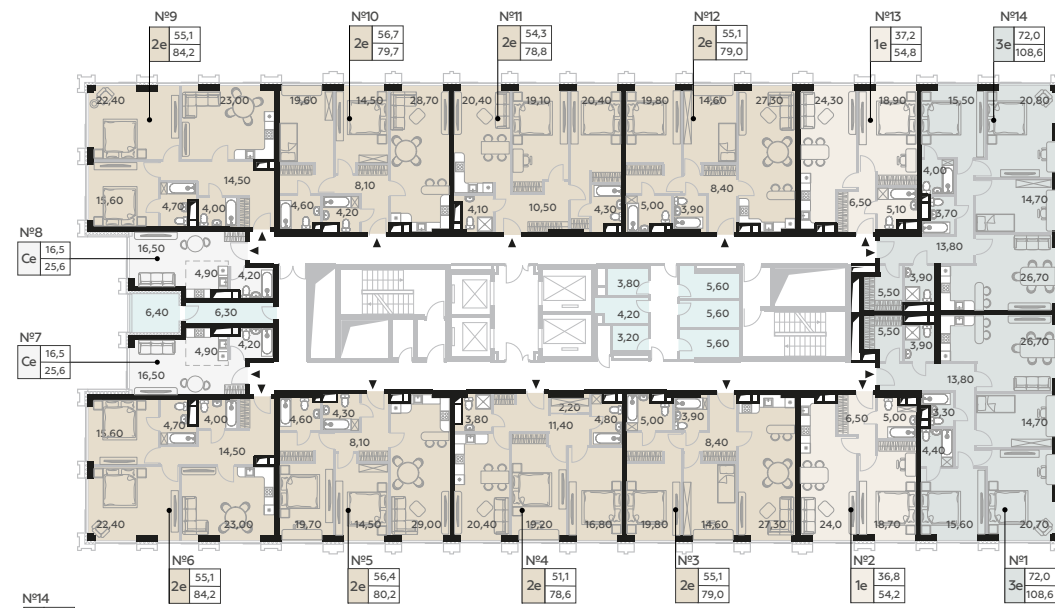

WILL TOWERS

41-44 ЭТАЖИ

Корпус 2 (52 этажа)

Корпус 1 (52 этажа)

Корпус 3 (56 этажей)