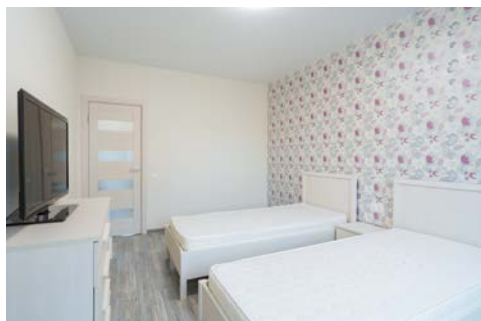

«СТАНДАРТ»

БЕСТ
НОВОСТРОЙ

ПРОЕКТ «ПОД КЛЮЧ» «СТАНДАРТ»

С ЧЕРНОВЫМИ И ЧИСТОВЫМИ МАТЕРИАЛАМИ

БЕСТ
НОВОСТРОЙ

Монолитный дом с отделкой White Box

Сроки ремонта

1-комнатная квартира
(до 40 м²) — от 500 000 руб.