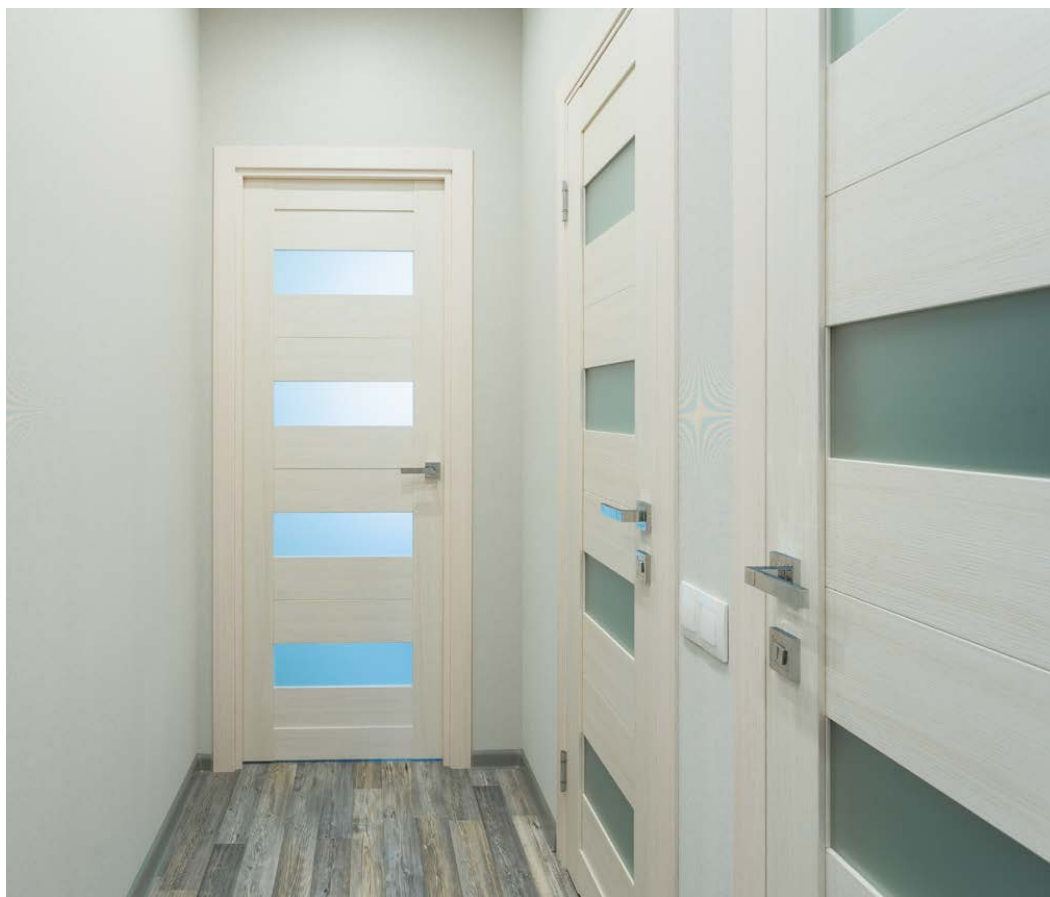

КОРИДОР

БЕСТ
НОВОСТРОЙ