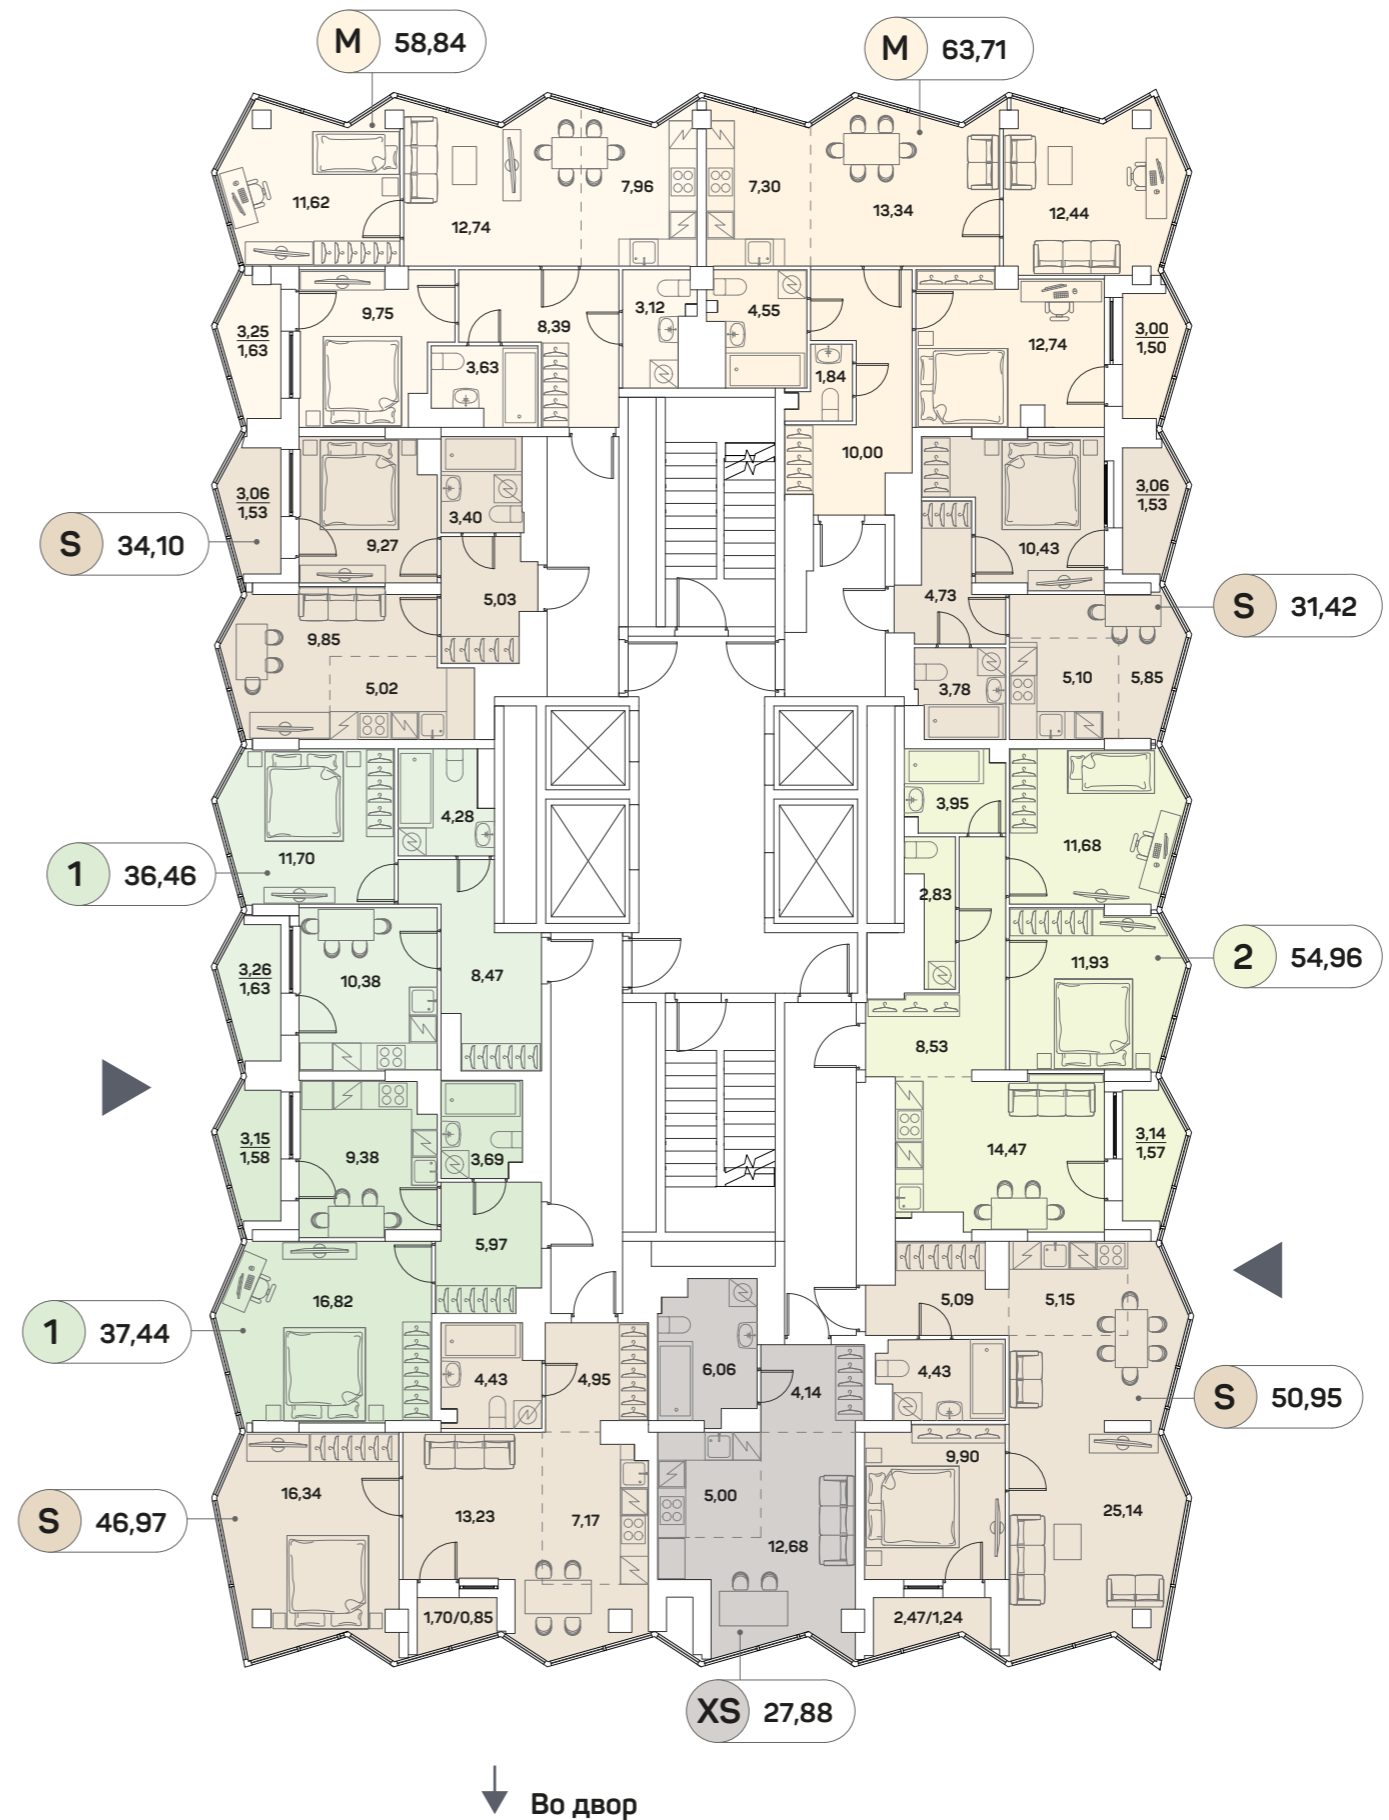

# Планировочные решения

КОРПУС 1/СЕКЦИЯ 9  
ЭТАЖ 15-20

Условные обозначения:

- XS** СТУДИЯ
- 1** КОМНАТНАЯ
- S** 2-ЕВРО
- M** 3-ЕВРО

Схема корпуса 1

Секция 8 ←

Рязанский проспект

# Планировочные решения

КОРПУС 1/СЕКЦИЯ 9  
ЭТАЖ 21

Условные обозначения:

- XS** СТУДИЯ
- 1** КОМНАТНАЯ
- S** 2-ЕВРО
- M** 3-ЕВРО
- L** 4-ЕВРО

Схема корпуса 1

Секция 8 ←

Рязанский проспект

# Планировочные решения

КОРПУС 1/СЕКЦИЯ 9  
ЭТАЖ 22-27

Условные обозначения:

- XS** СТУДИЯ
- 1** КОМНАТНАЯ
- S** 2-ЕВРО
- M** 3-ЕВРО
- L** 4-ЕВРО

# Планировочные решения

КОРПУС 1/СЕКЦИЯ 9  
ЭТАЖ 28

Условные обозначения:

- XS** СТУДИЯ
- 1** КОМНАТНАЯ
- S** 2-ЕВРО
- M** 3-ЕВРО
- L** 4-ЕВРО