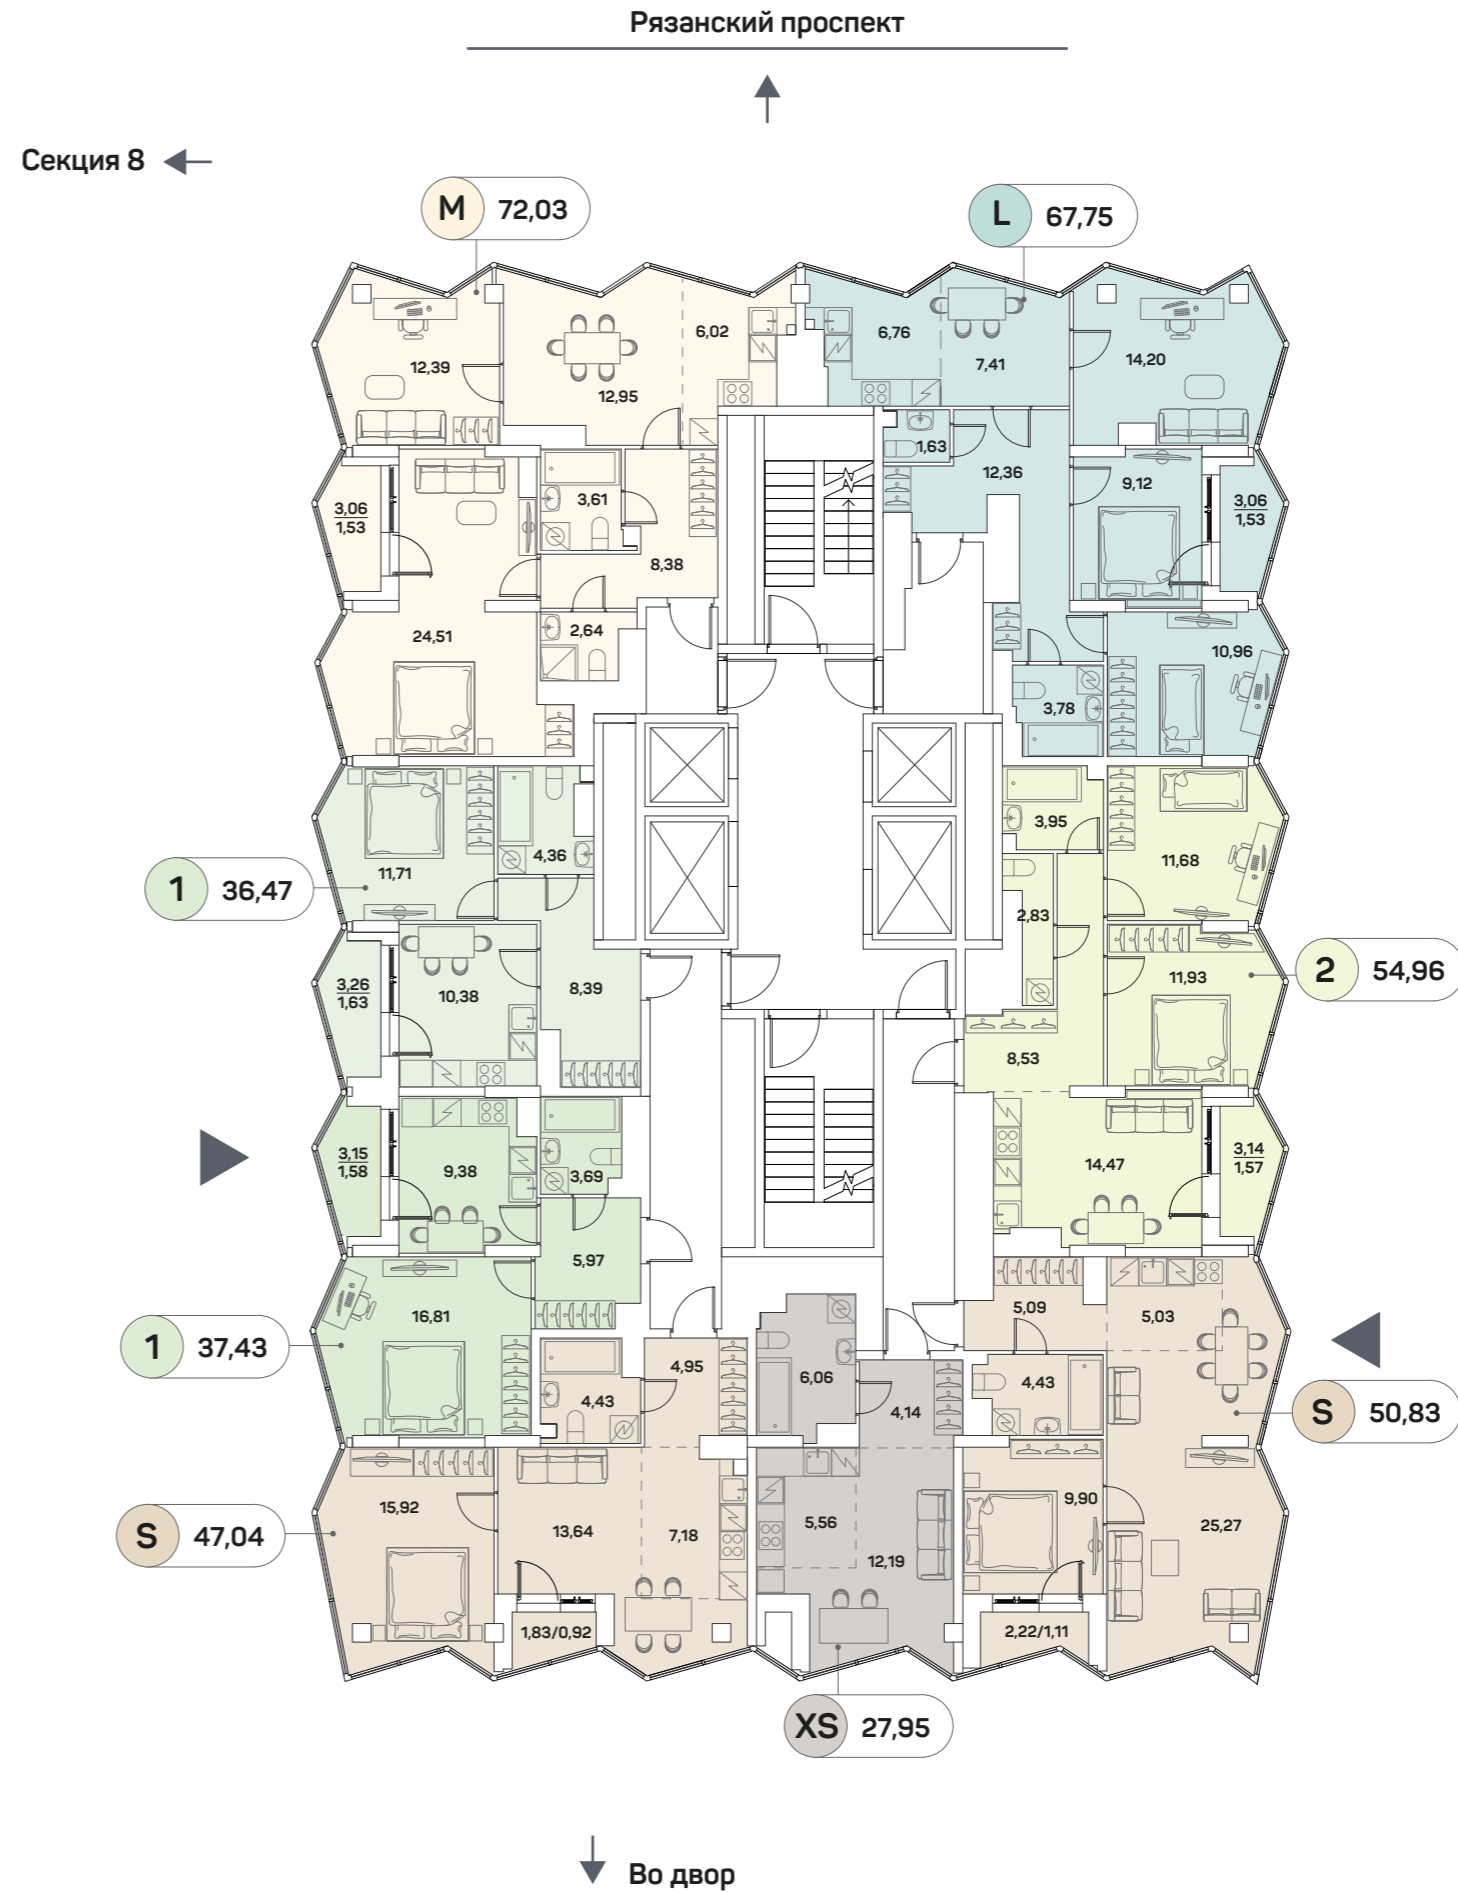

# Планировочные решения

КОРПУС 1/СЕКЦИЯ 9  
ЭТАЖ 15-20

Условные обозначения:

- XS** СТУДИЯ
- 1** КОМНАТНАЯ
- S** 2-ЕВРО
- M** 3-ЕВРО

Схема корпуса 1

Секция 8 ←

Рязанский проспект

# Планировочные решения

КОРПУС 1/СЕКЦИЯ 9  
ЭТАЖ 21

Условные обозначения:

- XS** СТУДИЯ
- 1** КОМНАТНАЯ
- S** 2-ЕВРО
- M** 3-ЕВРО
- L** 4-ЕВРО

Схема корпуса 1

Секция 8 ←

Рязанский проспект

# Планировочные решения

КОРПУС 1/СЕКЦИЯ 9  
ЭТАЖ 22-27

Условные обозначения:

- XS** СТУДИЯ
- 1** КОМНАТНАЯ
- S** 2-ЕВРО
- M** 3-ЕВРО
- L** 4-ЕВРО

# Планировочные решения

КОРПУС 1/СЕКЦИЯ 9  
ЭТАЖ 28

Условные обозначения:

- XS** СТУДИЯ
- 1** КОМНАТНАЯ
- S** 2-ЕВРО
- M** 3-ЕВРО
- L** 4-ЕВРО