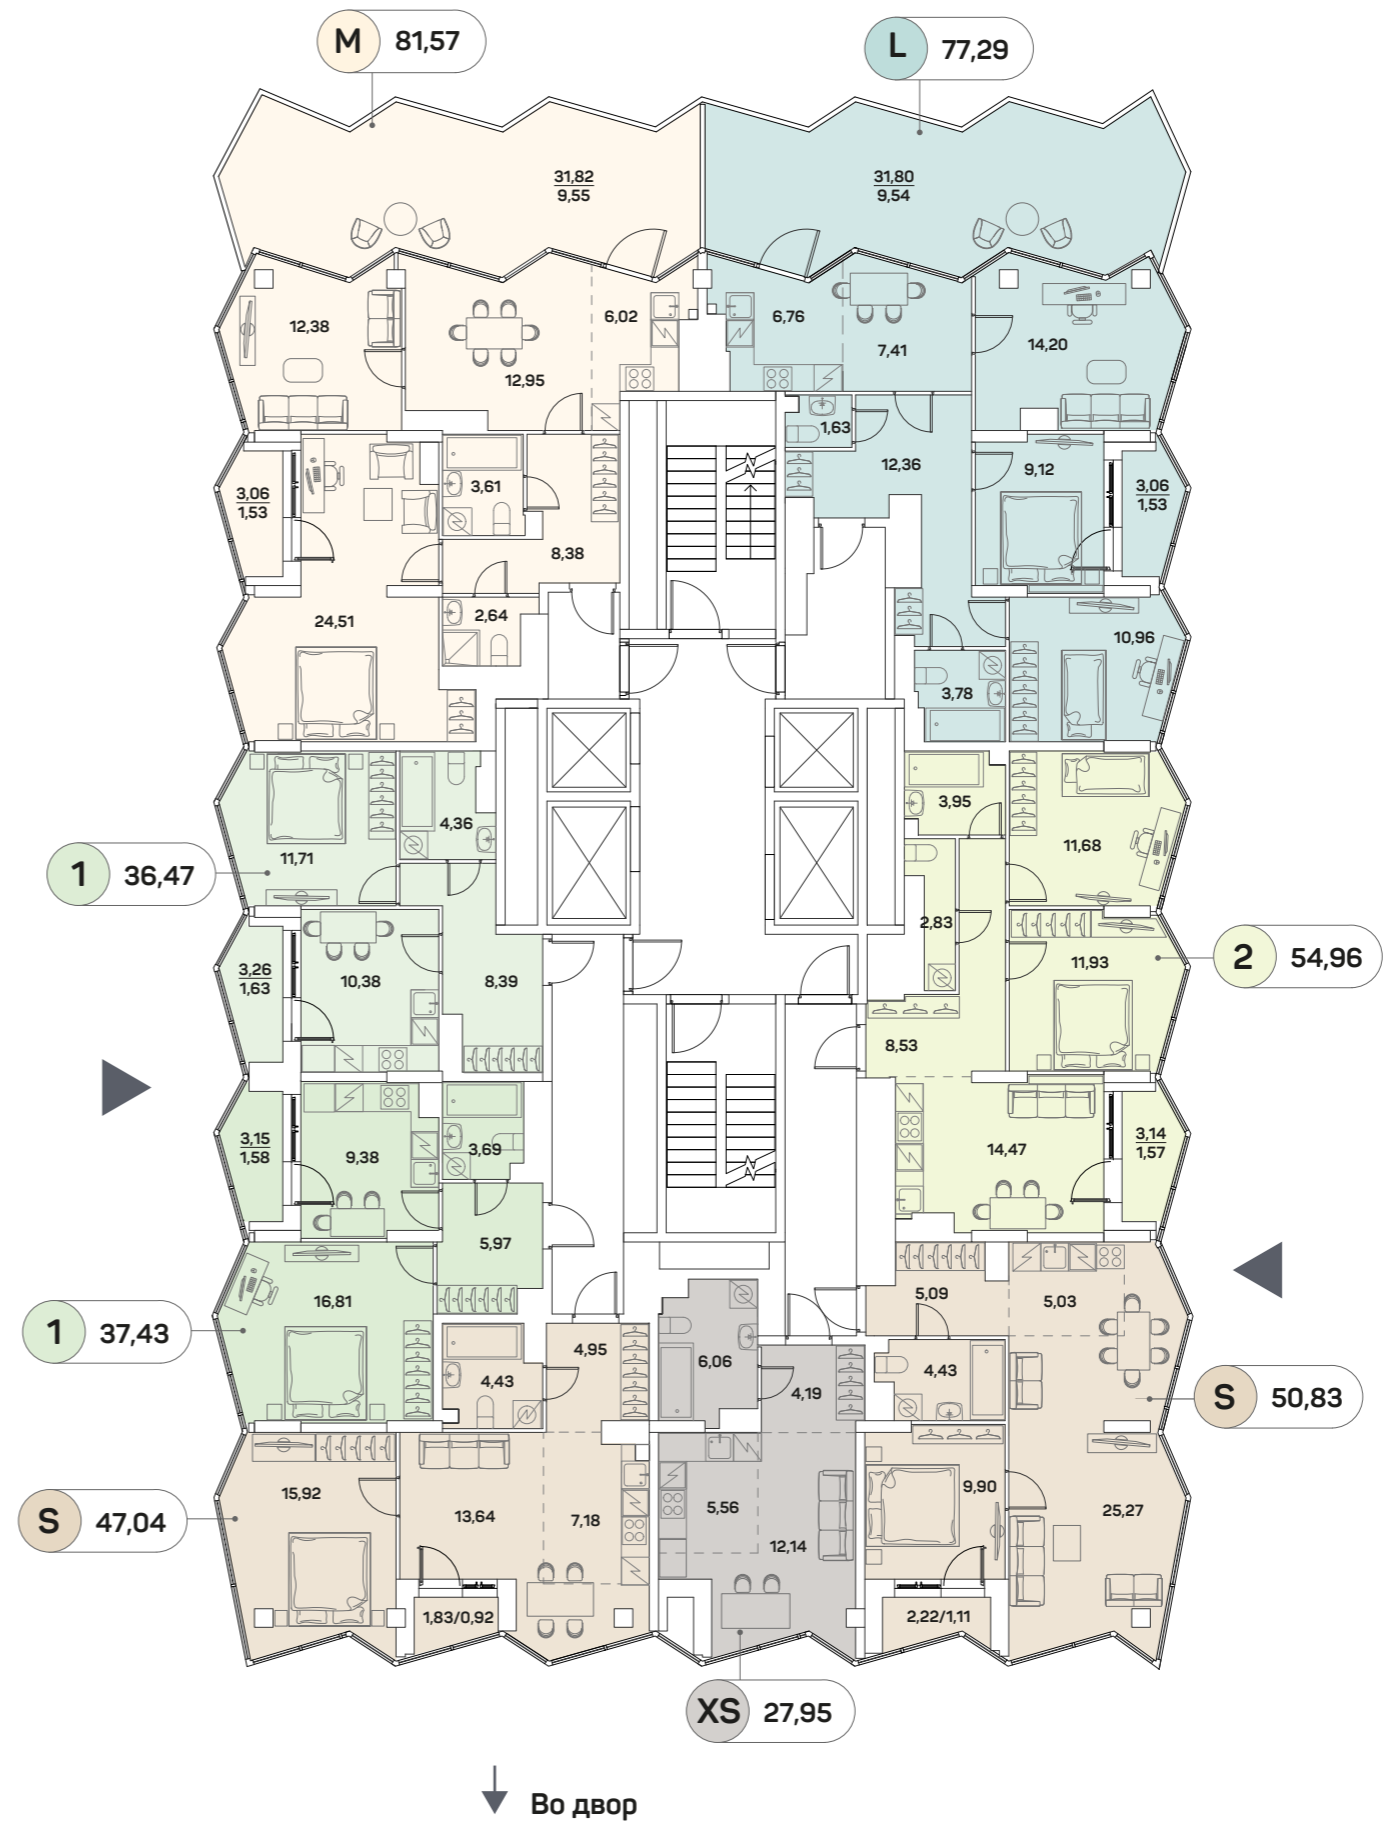

# Планировочные решения

КОРПУС 1/СЕКЦИЯ 9  
ЭТАЖ 15-20

Условные обозначения:

- XS** СТУДИЯ
- 1** КОМНАТНАЯ
- S** 2-ЕВРО
- M** 3-ЕВРО

Схема корпуса 1

Секция 8 ←

Рязанский проспект

# Планировочные решения

КОРПУС 1/СЕКЦИЯ 9  
ЭТАЖ 21

Условные обозначения:

- XS** СТУДИЯ
- 1** КОМНАТНАЯ
- S** 2-ЕВРО
- M** 3-ЕВРО
- L** 4-ЕВРО

Схема корпуса 1

Секция 8 ←

Рязанский проспект

# Планировочные решения

КОРПУС 1/СЕКЦИЯ 9  
ЭТАЖ 22-27

Условные обозначения:

- XS** СТУДИЯ
- 1** КОМНАТНАЯ
- S** 2-ЕВРО
- M** 3-ЕВРО
- L** 4-ЕВРО

# Планировочные решения

КОРПУС 1/СЕКЦИЯ 9  
ЭТАЖ 28

Условные обозначения:

- XS** СТУДИЯ
- 1** КОМНАТНАЯ
- S** 2-ЕВРО
- M** 3-ЕВРО
- L** 4-ЕВРО