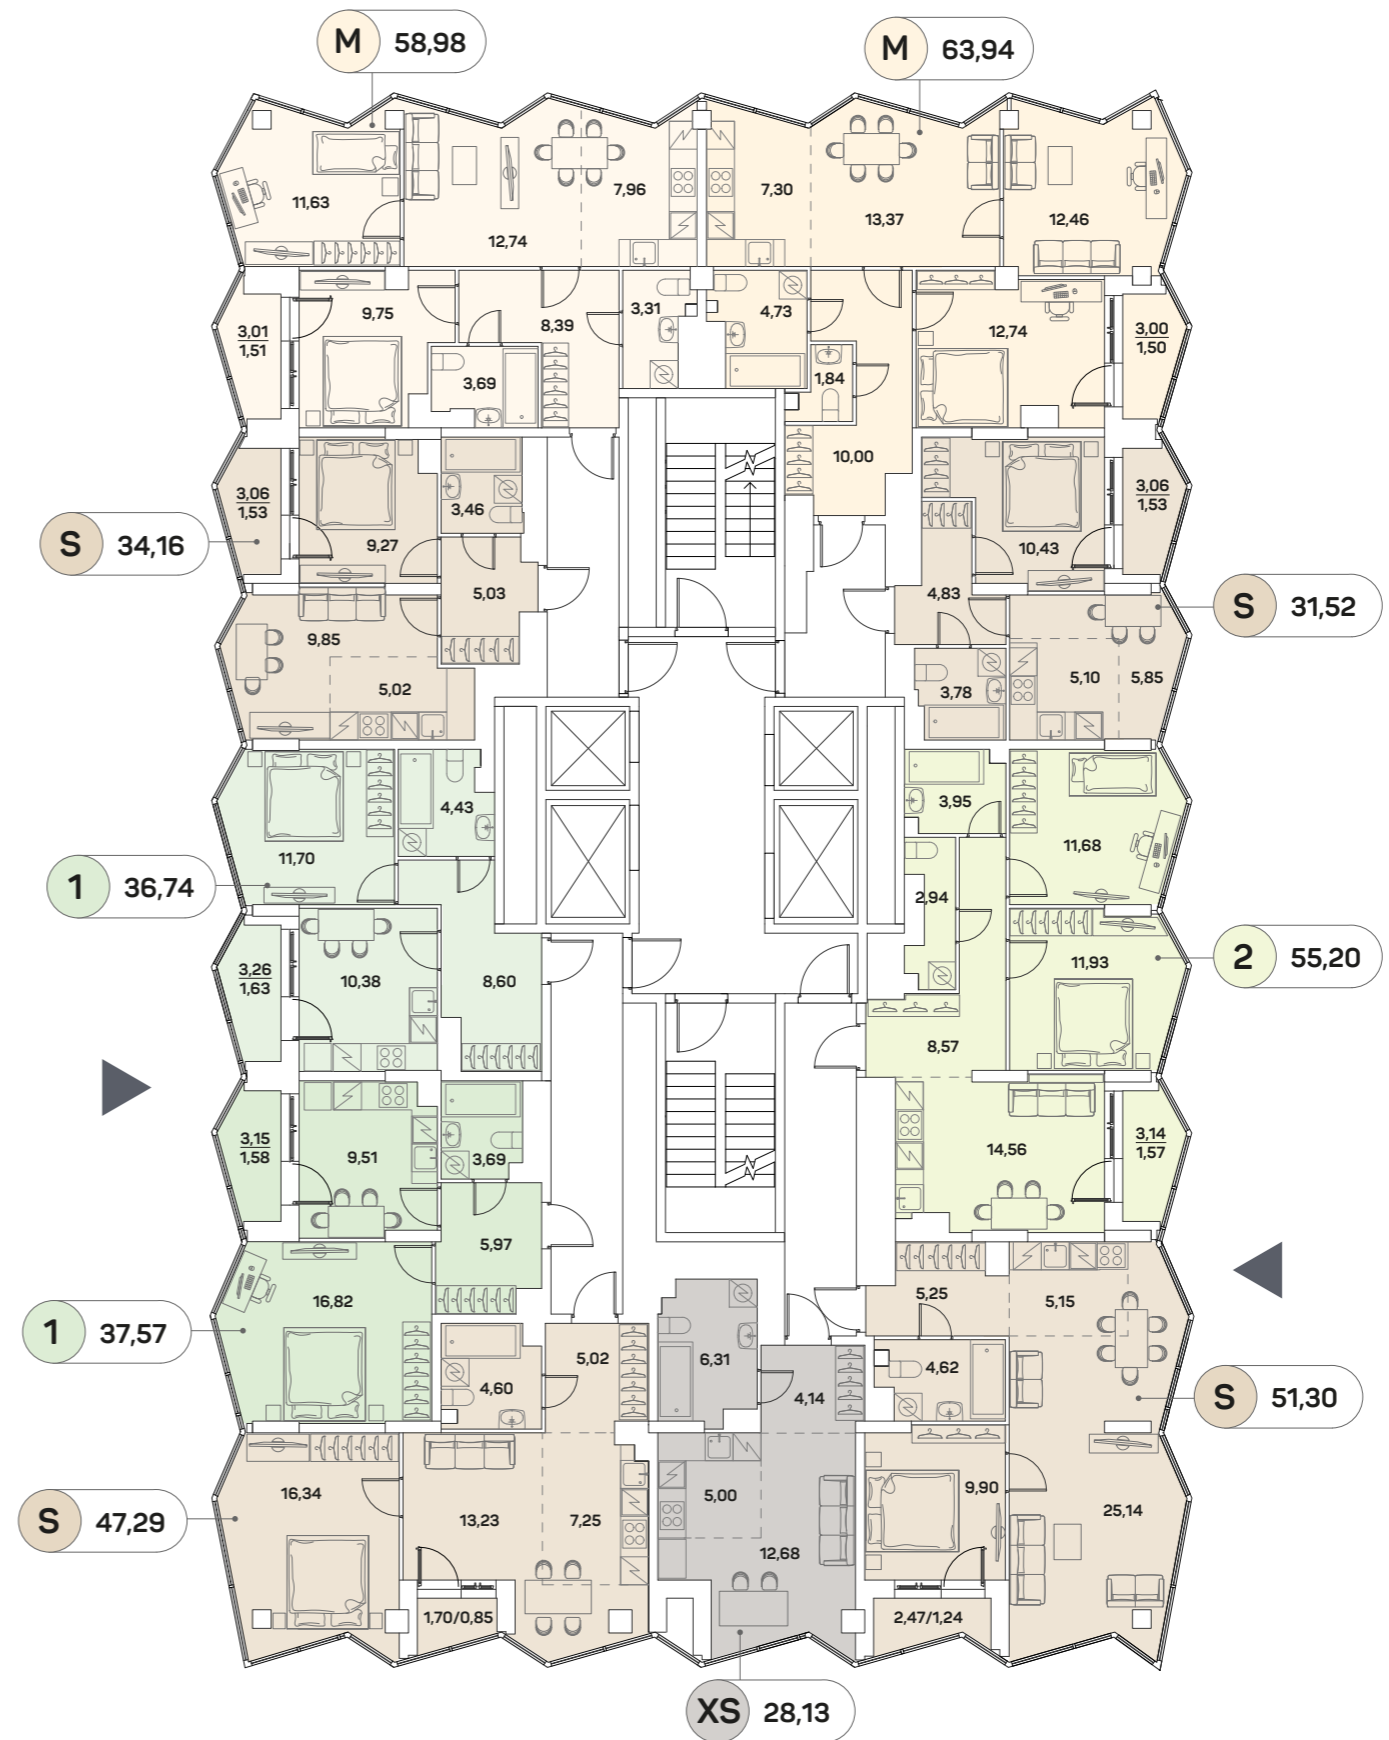

# Планировочные решения

КОРПУС 1/СЕКЦИЯ 9  
ЭТАЖ 13-14

Условные обозначения:

- XS** СТУДИЯ
- 1** КОМНАТНАЯ
- S** 2-ЕВРО
- M** 3-ЕВРО

Схема корпуса 1

Секция 8 ←

Рязанский проспект

Во двор ↓

# Планировочные решения

КОРПУС 1/СЕКЦИЯ 9  
ЭТАЖ 15-20

Условные обозначения:

- XS** СТУДИЯ
- 1** КОМНАТНАЯ
- S** 2-ЕВРО
- M** 3-ЕВРО

Схема корпуса 1

Секция 8 ←

Рязанский проспект

# Планировочные решения

КОРПУС 1/СЕКЦИЯ 9  
ЭТАЖ 21

Условные обозначения:

- XS** СТУДИЯ
- 1** КОМНАТНАЯ
- S** 2-ЕВРО
- M** 3-ЕВРО
- L** 4-ЕВРО

Схема корпуса 1

Секция 8 ←

Рязанский проспект

# Планировочные решения

КОРПУС 1/СЕКЦИЯ 9  
ЭТАЖ 22-27

Условные обозначения:

- XS** СТУДИЯ
- 1** КОМНАТНАЯ
- S** 2-ЕВРО
- M** 3-ЕВРО
- L** 4-ЕВРО