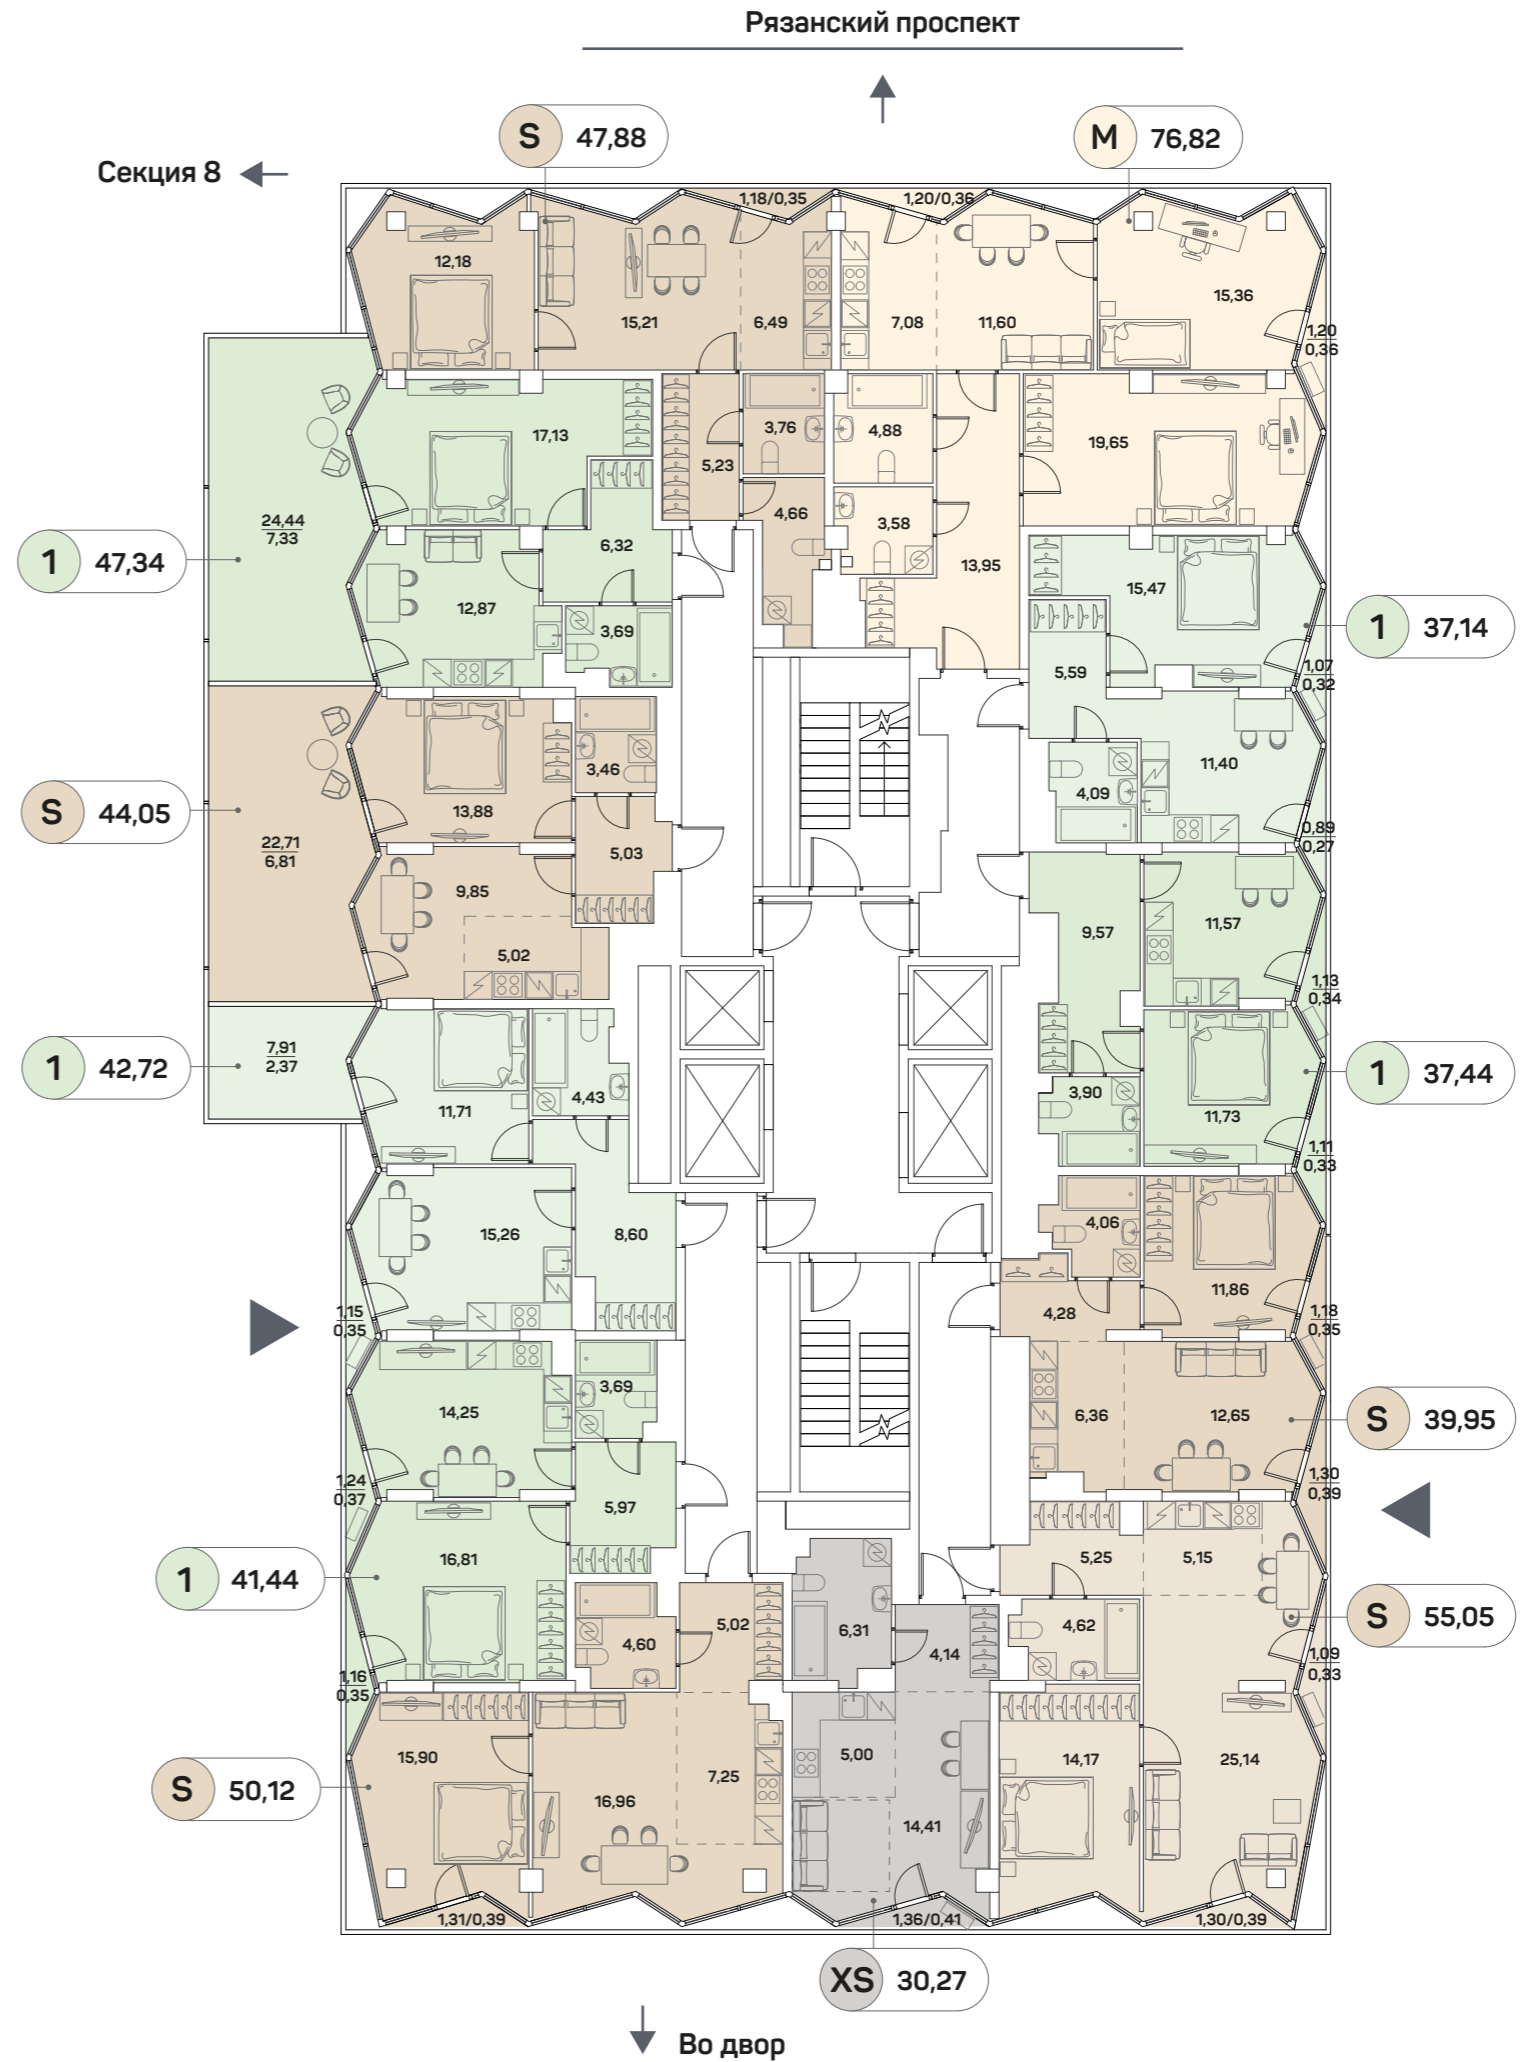

## КОРПУС 1/СЕКЦИЯ 9 ЭТАЖ 2

Условные обозначения:

- XS** СТУДИЯ
- 1** КОМНАТНАЯ
- S** 2-ЕВРО
- M** 3-ЕВРО

Схема корпуса 1

# Планировочные решения

КОРПУС 1/СЕКЦИЯ 9  
ЭТАЖ 3-11

Условные обозначения:

- XS** СТУДИЯ
- 1** КОМНАТНАЯ
- S** 2-ЕВРО
- M** 3-ЕВРО

Схема корпуса 1

# Планировочные решения

КОРПУС 1/СЕКЦИЯ 9  
ЭТАЖ 12

Условные обозначения:

- XS** СТУДИЯ
- 1** КОМНАТНАЯ
- S** 2-ЕВРО
- M** 3-ЕВРО

Схема корпуса 1

Рязанский проспект

# Планировочные решения

КОРПУС 1/СЕКЦИЯ 9  
ЭТАЖ 28

Условные обозначения:

- XS** СТУДИЯ
- 1** КОМНАТНАЯ
- S** 2-ЕВРО
- M** 3-ЕВРО
- L** 4-ЕВРО