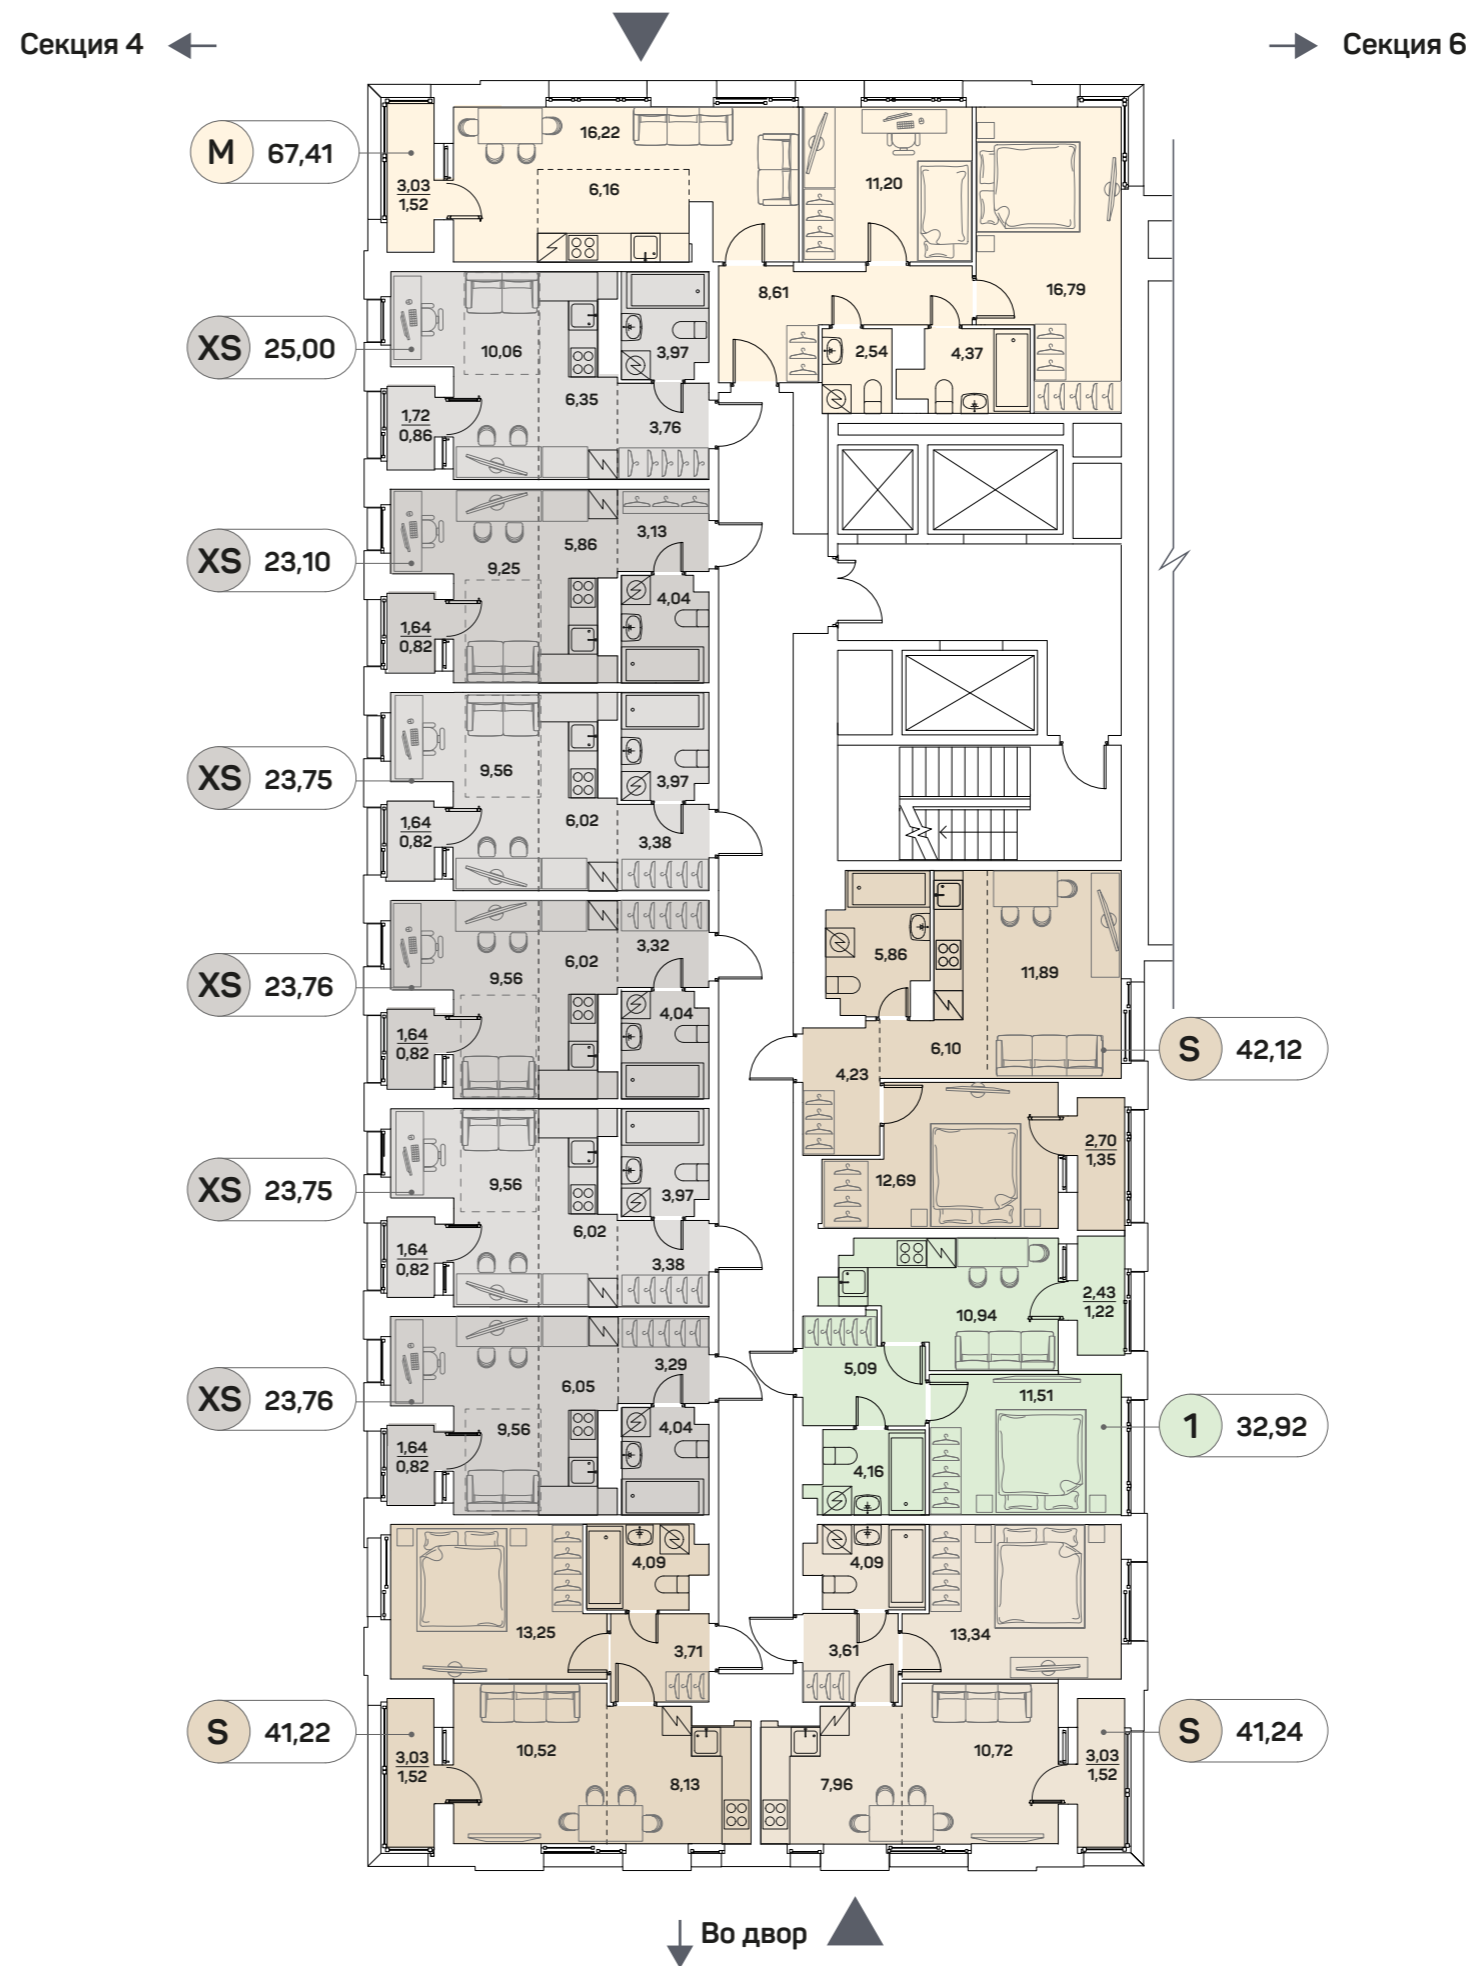

Планировочные решения

КОРПУС 1/СЕКЦИЯ 5 ЭТАЖ 2/3

Условные обозначения:

- XS СТУДИЯ
- 1 КОМНАТНАЯ
- S 2-ЕВРО
- M 3-ЕВРО

Схема корпуса 1

← Секция 4

Рязанский проспект

→ Секция 6

▼ ЭТАЖ 2

▼ ЭТАЖ 3

Планировочные решения

КОРПУС 1/СЕКЦИЯ 5
ЭТАЖ 4-12

Условные обозначения:

- XS** СТУДИЯ
- 1** КОМНАТНАЯ
- S** 2-ЕВРО
- M** 3-ЕВРО

Планировочные решения

КОРПУС 1/СЕКЦИЯ 5 ЭТАЖ 13/14-25

Условные обозначения:

- XS СТУДИЯ
- 1 КОМНАТНАЯ
- S 2-ЕВРО
- M 3-ЕВРО

Схема корпуса 1