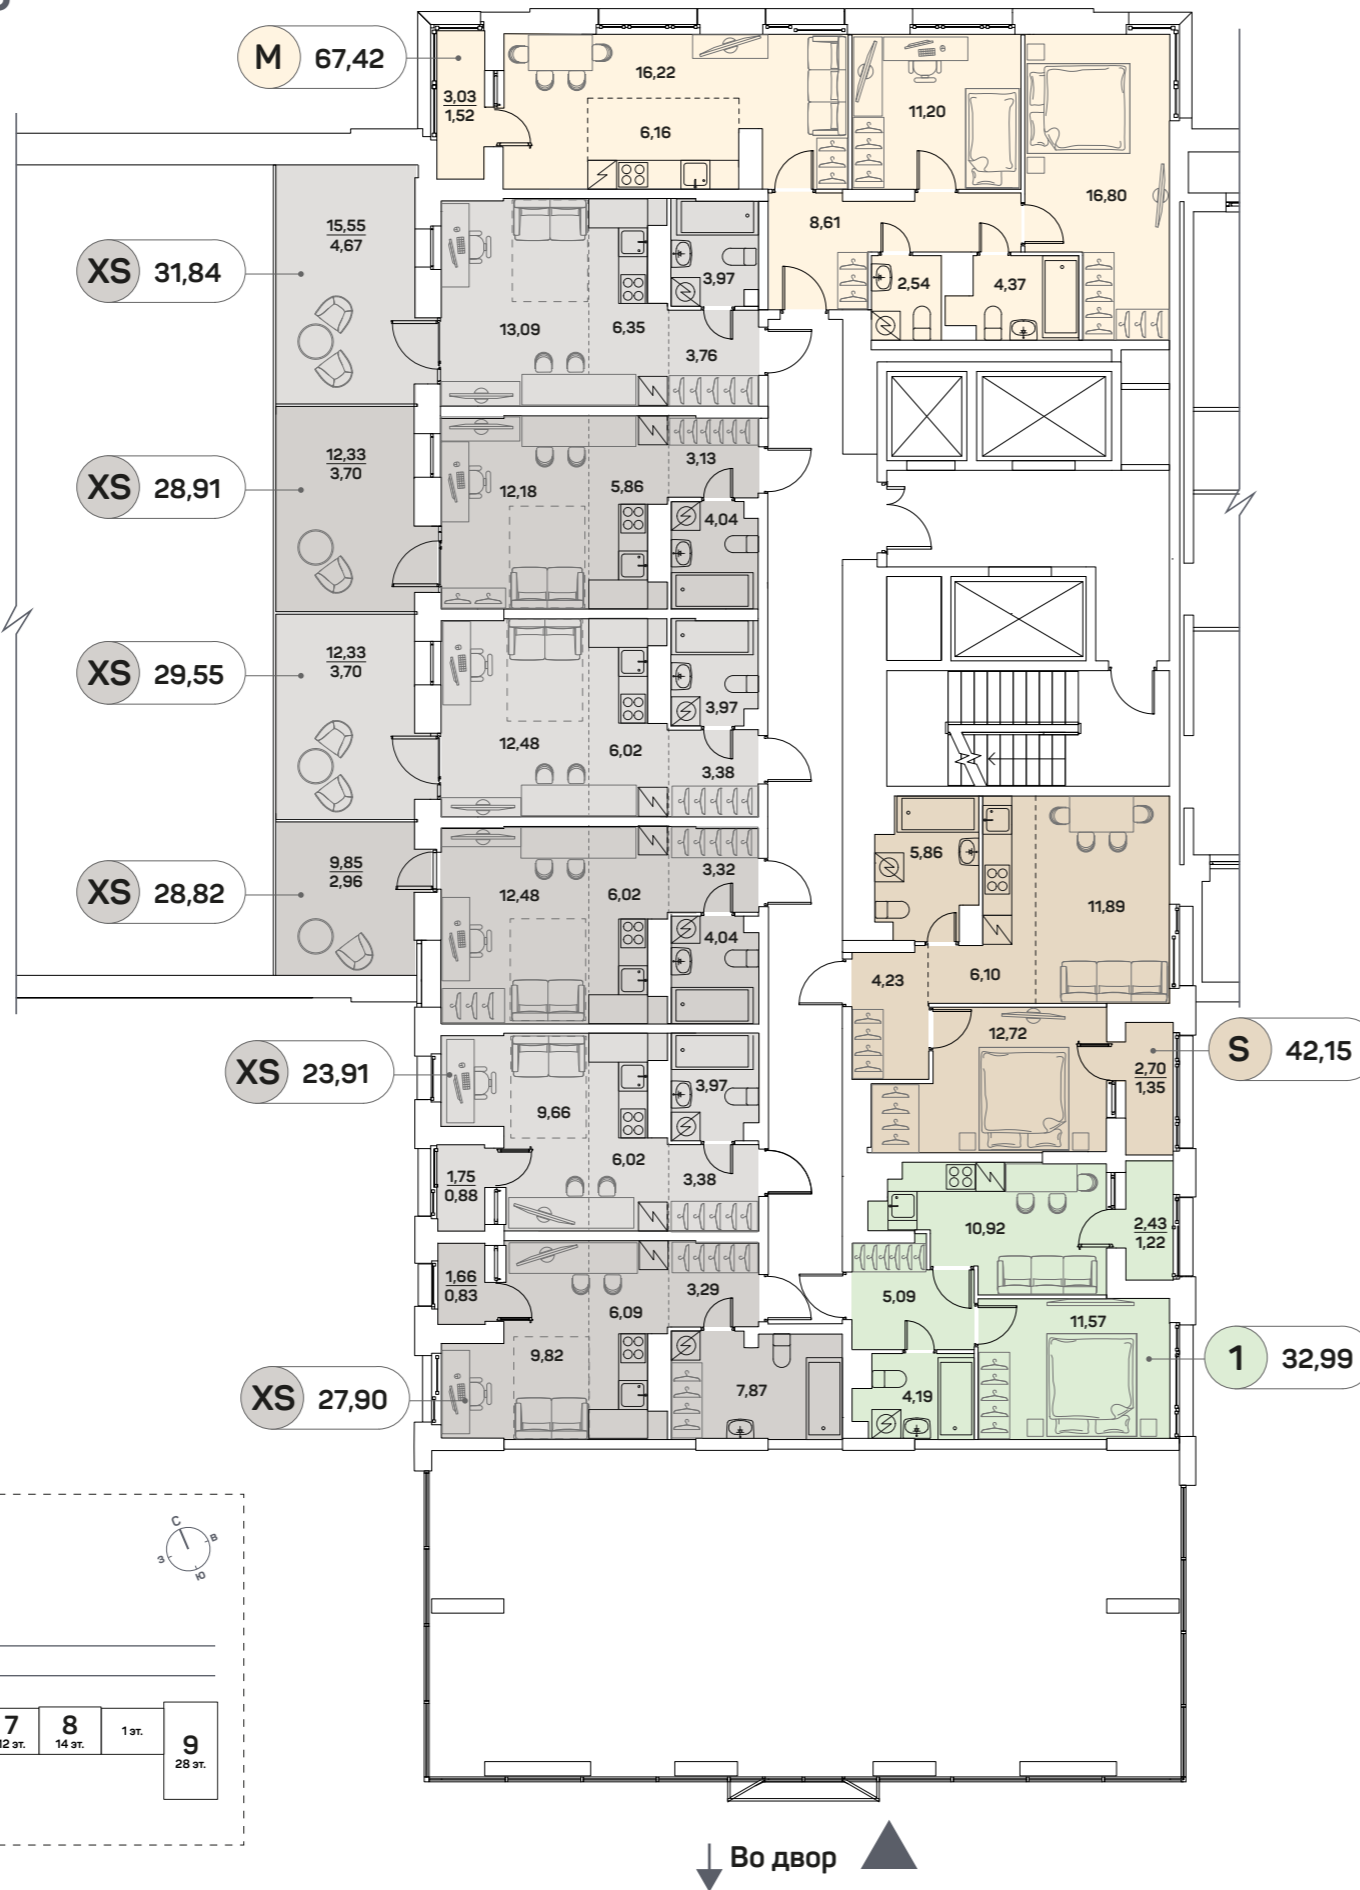

Планировочные решения

КОРПУС 1/СЕКЦИЯ 5 ЭТАЖ 2/3

Условные обозначения:

- XS СТУДИЯ
- 1 КОМНАТНАЯ
- S 2-ЕВРО
- M 3-ЕВРО

Схема корпуса 1

← Секция 4

Рязанский проспект

→ Секция 6

▼ ЭТАЖ 2

▼ ЭТАЖ 3

Планировочные решения

КОРПУС 1/СЕКЦИЯ 5
ЭТАЖ 4-12

Условные обозначения:

- XS** СТУДИЯ
- 1** КОМНАТНАЯ
- S** 2-ЕВРО
- M** 3-ЕВРО

Планировочные решения

КОРПУС 1/СЕКЦИЯ 5 ЭТАЖ 13/14-25

Условные обозначения:

- XS СТУДИЯ
- 1 КОМНАТНАЯ
- S 2-ЕВРО
- M 3-ЕВРО

Схема корпуса 1