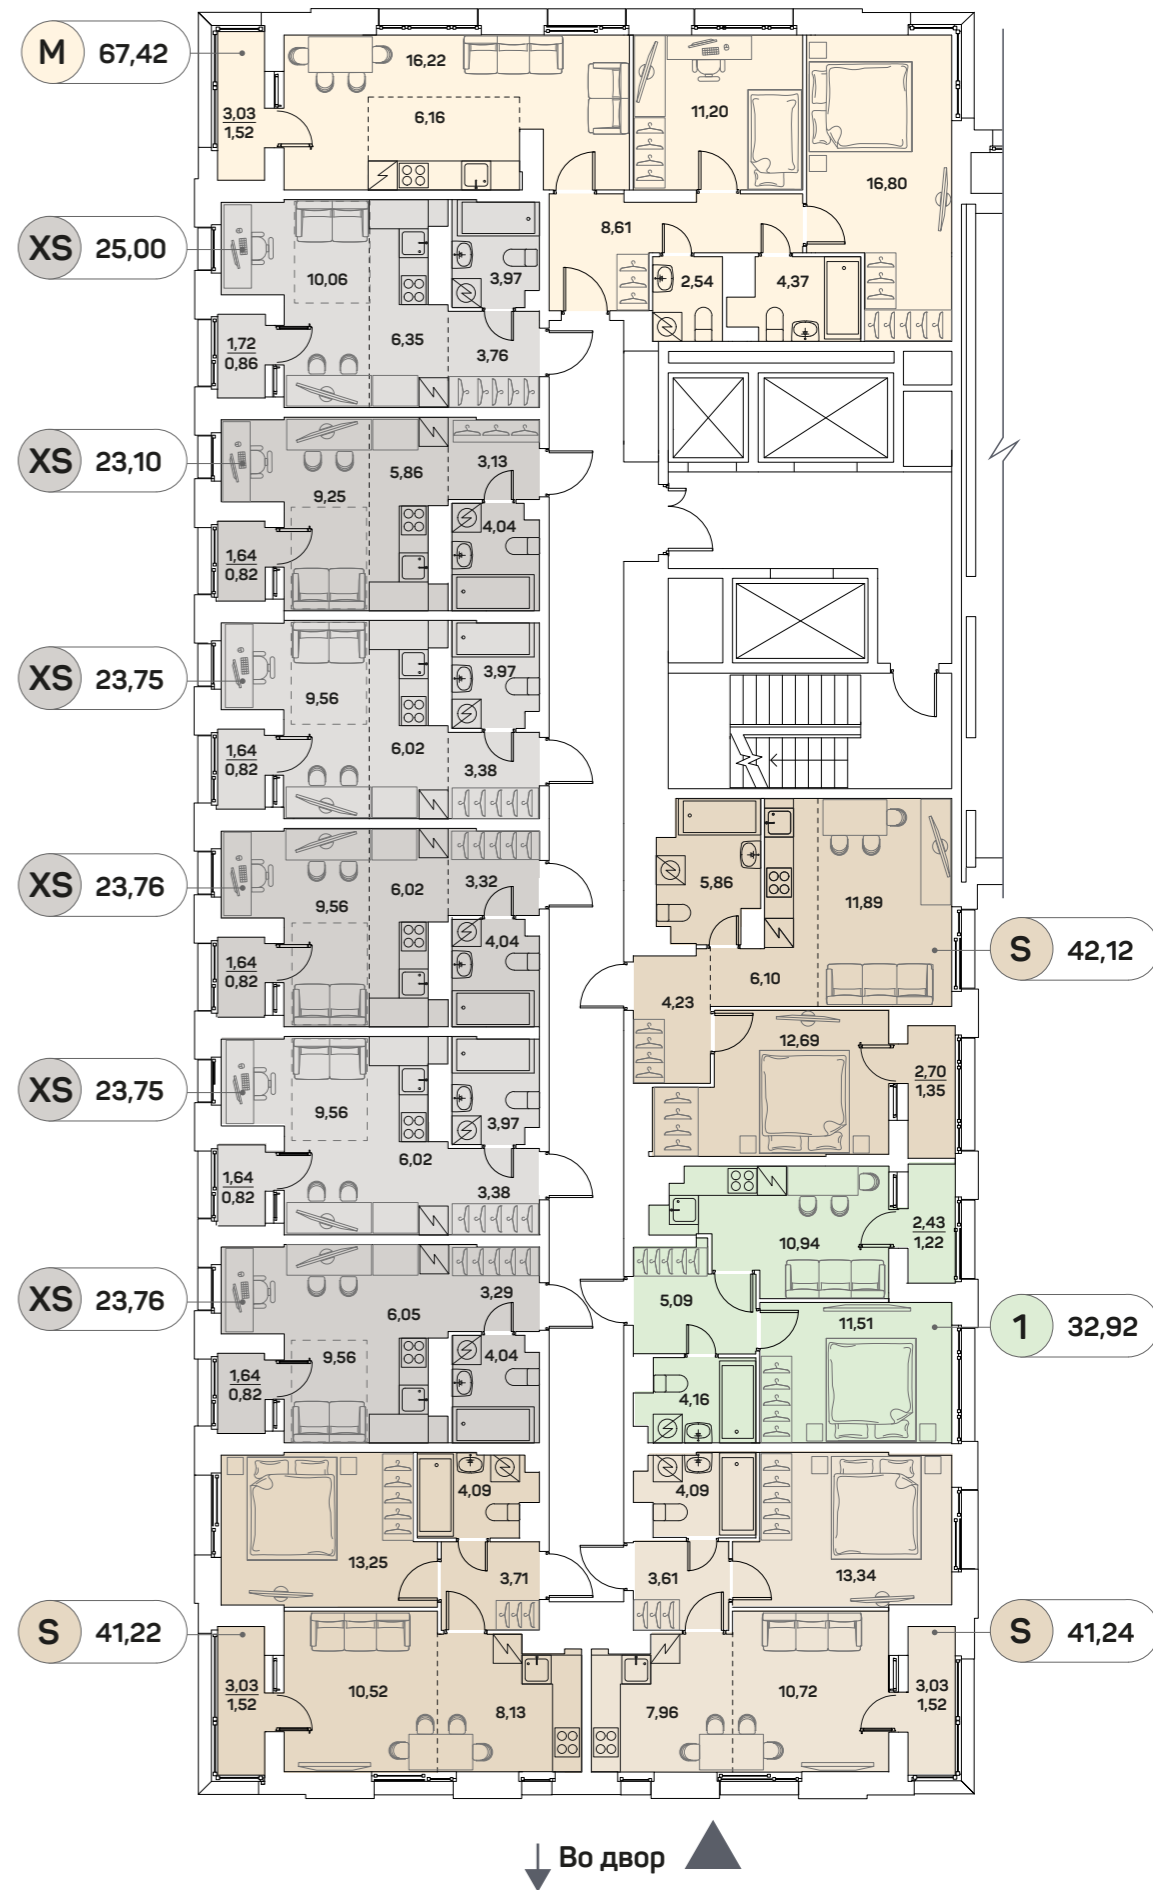

Планировочные решения

КОРПУС 1/СЕКЦИЯ 5 ЭТАЖ 2/3

Условные обозначения:

- XS СТУДИЯ
- 1 КОМНАТНАЯ
- S 2-ЕВРО
- M 3-ЕВРО

Схема корпуса 1

← Секция 4

Рязанский проспект

→ Секция 6

▼ ЭТАЖ 2

▼ ЭТАЖ 3

Планировочные решения

КОРПУС 1/СЕКЦИЯ 5
ЭТАЖ 4-12

Условные обозначения:

- XS** СТУДИЯ
- 1** КОМНАТНАЯ
- S** 2-ЕВРО
- M** 3-ЕВРО

Планировочные решения

КОРПУС 1/СЕКЦИЯ 5 ЭТАЖ 13/14-25

Условные обозначения:

- XS СТУДИЯ
- 1 КОМНАТНАЯ
- S 2-ЕВРО
- M 3-ЕВРО

Схема корпуса 1