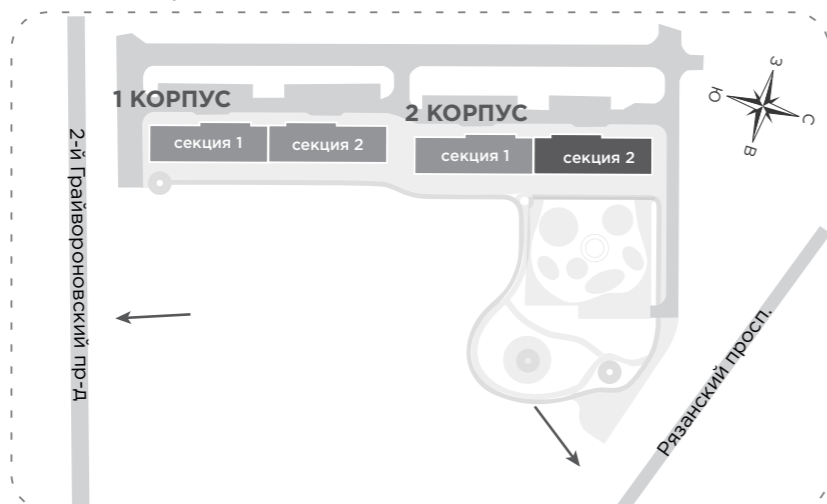

- XS** СТУДИЯ
- S** 2-ЕВРО
- M** 3-ЕВРО
- 1** комнатная
- 2** комнатная

КОРПУС 2 СЕКЦИЯ 1

Планировочные решения
типового этажа 20-25

Схема генерального плана

Условные обозначения:

XS	СТУДИЯ		
S	2-ЕВРО		
M	3-ЕВРО		
1	КОМНАТНАЯ		
2	КОМНАТНАЯ		

КОРПУС 2 СЕКЦИЯ 2

Планировочные решения
типового этажа 2-3

Схема генерального плана

Условные обозначения:

XS	СТУДИЯ		
S	2-БВРО		
M	3-БВРО		
1	КОМНАТНАЯ		
2	КОМНАТНАЯ		

КОРПУС 2 СЕКЦИЯ 2

Планировочные решения
типового этажа 4-13

Схема генерального плана

Условные обозначения:

XS	СТУДИЯ		
S	2-БВР		
M	3-БВР		
1	КОМНАТНАЯ		
2	КОМНАТНАЯ		

КОРПУС 2 СЕКЦИЯ 2

Планировочные решения
типового этажа 14-19

Схема генерального плана

Условные обозначения:

XS	СТУДИЯ		
S	2-БВРО		
M	3-БВРО		
1	КОМНАТНАЯ		
2	КОМНАТНАЯ		

КОРПУС 2 СЕКЦИЯ 2

Планировочные решения
типового этажа 20-25

Схема генерального плана

Условные обозначения:

XS	СТУДИЯ		
S	2-БВРО		
M	3-БВРО		
L	4-БВРО		
1	КОМНАТНАЯ		
2	КОМНАТНАЯ		