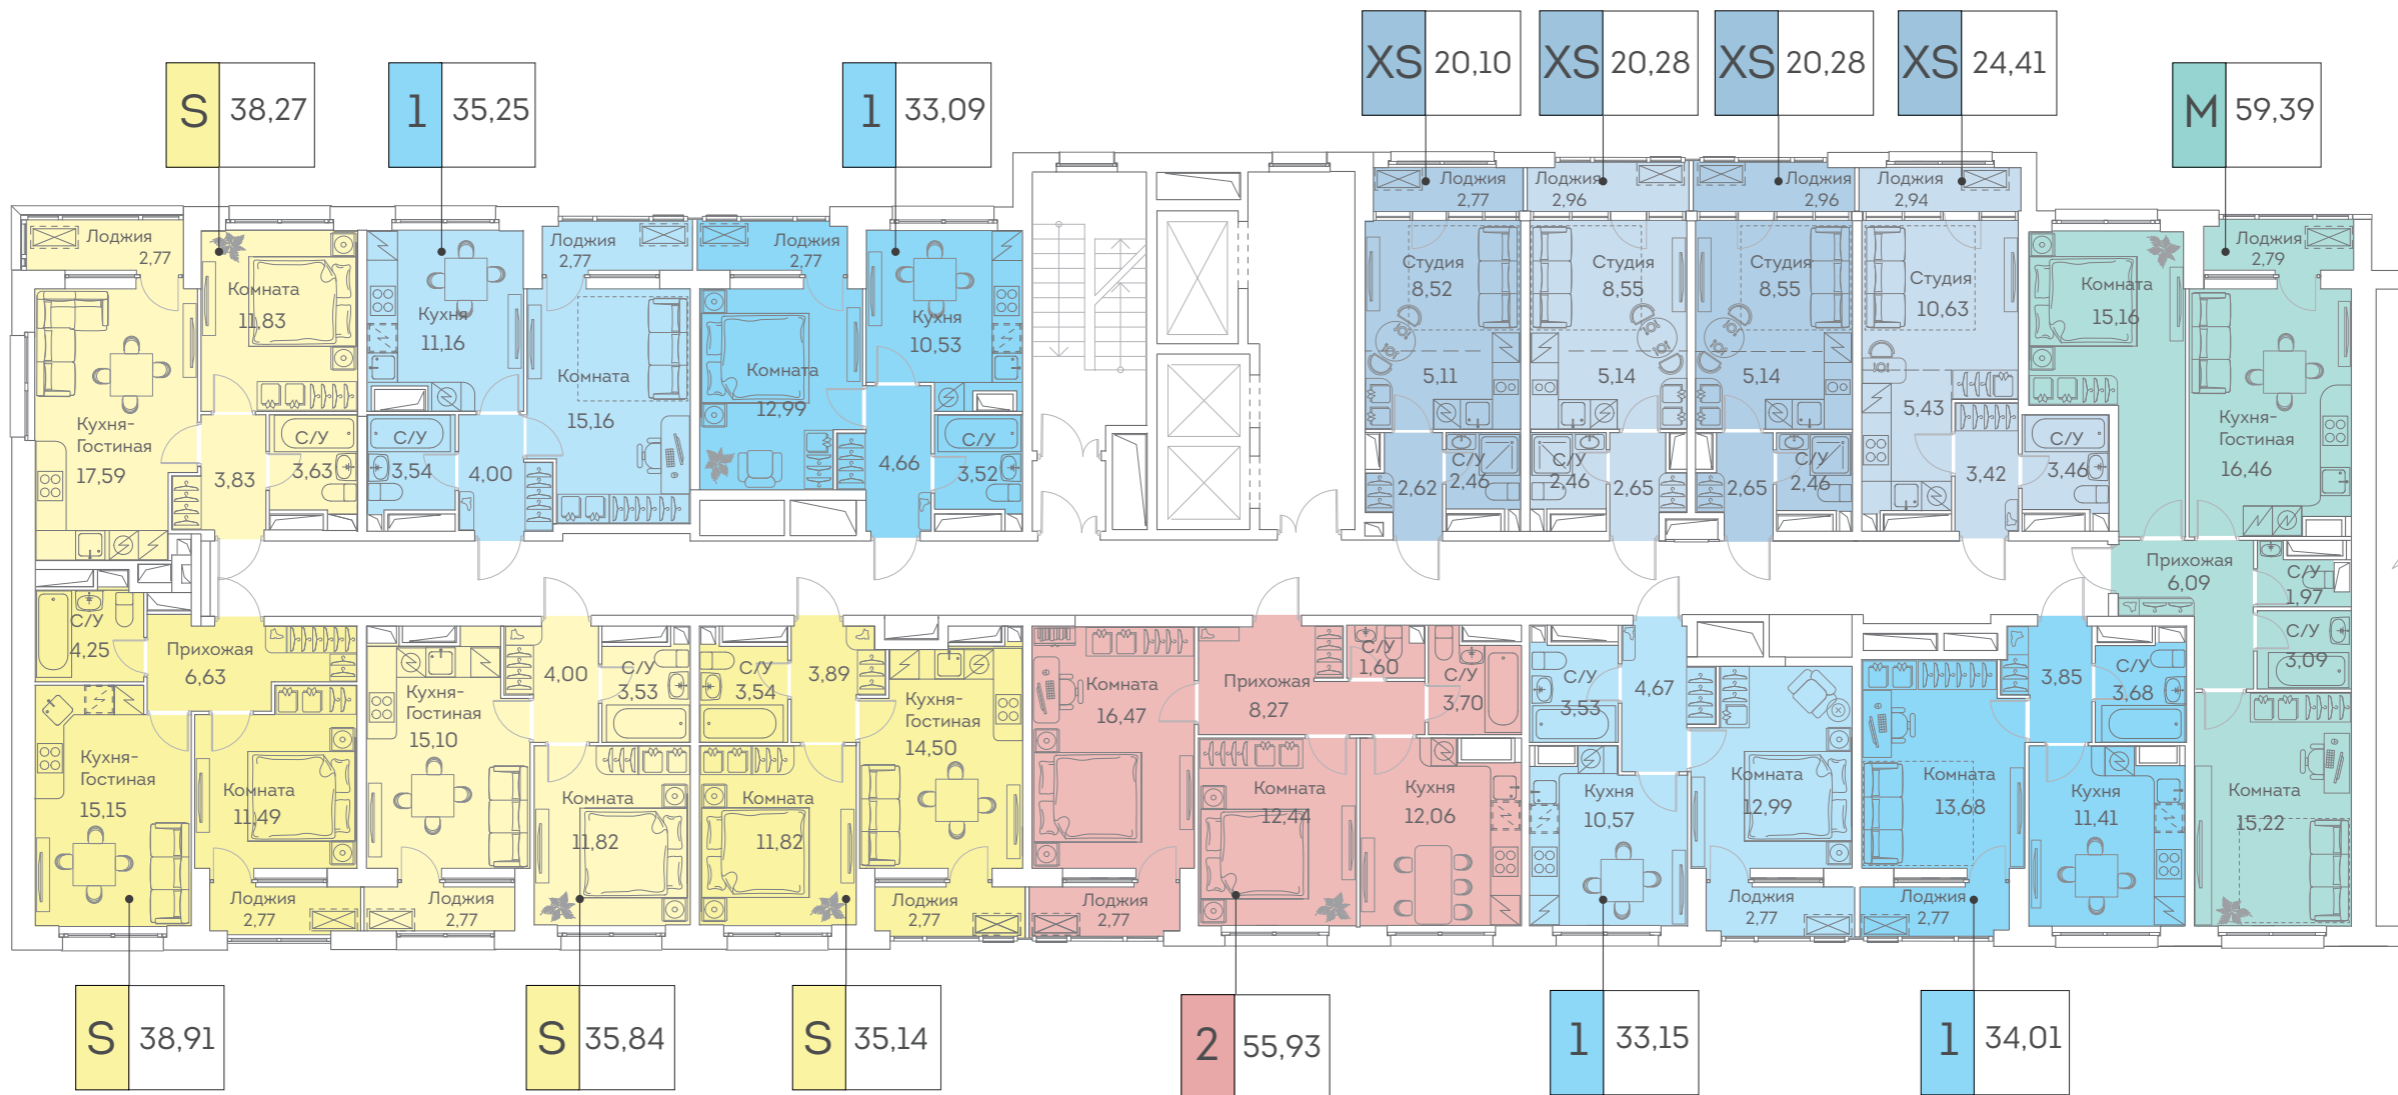

Схема генерального плана

Условные обозначения:

XS	СТУДИЯ		
S	2-ЕВРО		
M	3-ЕВРО		
1	комнатная		
2	комнатная		

КОРПУС 2 СЕКЦИЯ 1

Планировочные решения
типового этажа 14-19

Схема генерального плана

Условные обозначения:

- XS** СТУДИЯ
- S** 2-ЕВРО
- M** 3-ЕВРО
- 1** комнатная
- 2** комнатная

КОРПУС 2 СЕКЦИЯ 1

Планировочные решения
типового этажа 20-25

Схема генерального плана

Условные обозначения:

XS	СТУДИЯ		
S	2-ЕВРО		
M	3-ЕВРО		
1	КОМНАТНАЯ		
2	КОМНАТНАЯ		

КОРПУС 2 СЕКЦИЯ 2

Планировочные решения
типового этажа 2-3

Схема генерального плана

Условные обозначения:

XS	СТУДИЯ		
S	2-БВРО		
M	3-БВРО		
1	КОМНАТНАЯ		
2	КОМНАТНАЯ		

КОРПУС 2 СЕКЦИЯ 2

Планировочные решения
типового этажа 4-13

XS	СТУДИЯ		
S	2-БВРО		
M	3-БВРО		
1	КОМНАТНАЯ		
2	КОМНАТНАЯ		

КОРПУС 2 СЕКЦИЯ 2

Планировочные решения
типового этажа 20-25

Схема генерального плана

Условные обозначения:

XS	СТУДИЯ		
S	2-БВРО		
M	3-БВРО		
L	4-БВРО		
1	КОМНАТНАЯ		
2	КОМНАТНАЯ		