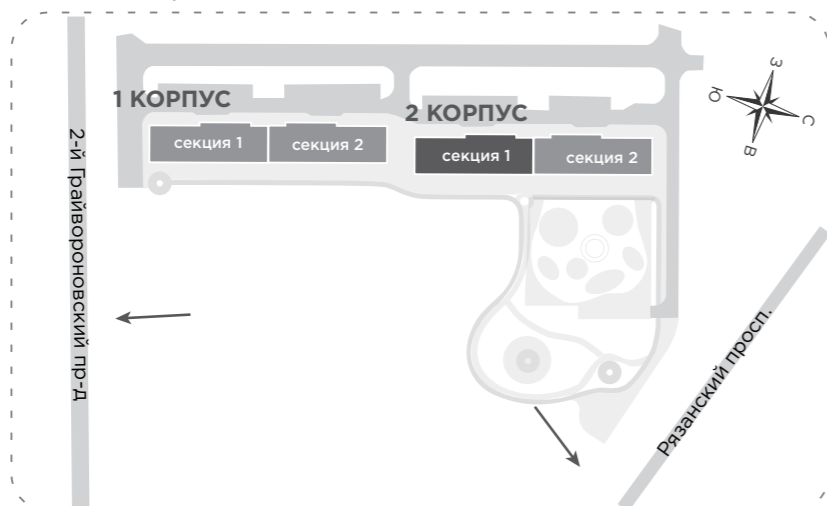

- XS** СТУДИЯ
- S** 2-ЕВРО
- M** 3-ЕВРО
- 1** комнатная
- 2** комнатная

КОРПУС 2 СЕКЦИЯ 1

Планировочные решения
типового этажа 20-25

Схема генерального плана

Условные обозначения:

XS	СТУДИЯ		
S	2-ЕВРО		
M	3-ЕВРО		
1	КОМНАТНАЯ		
2	КОМНАТНАЯ		

КОРПУС 2 СЕКЦИЯ 2

Планировочные решения
типового этажа 2-3

Схема генерального плана

Условные обозначения:

XS	СТУДИЯ		
S	2-БВРО		
M	3-БВРО		
1	КОМНАТНАЯ		
2	КОМНАТНАЯ		

КОРПУС 2 СЕКЦИЯ 2

Планировочные решения
типового этажа 4-13

Схема генерального плана

Условные обозначения:

XS	СТУДИЯ		
S	2-БВР		
M	3-БВР		
1	КОМНАТНАЯ		
2	КОМНАТНАЯ		

КОРПУС 2 СЕКЦИЯ 2

Планировочные решения
типового этажа 14-19

Схема генерального плана

Условные обозначения: