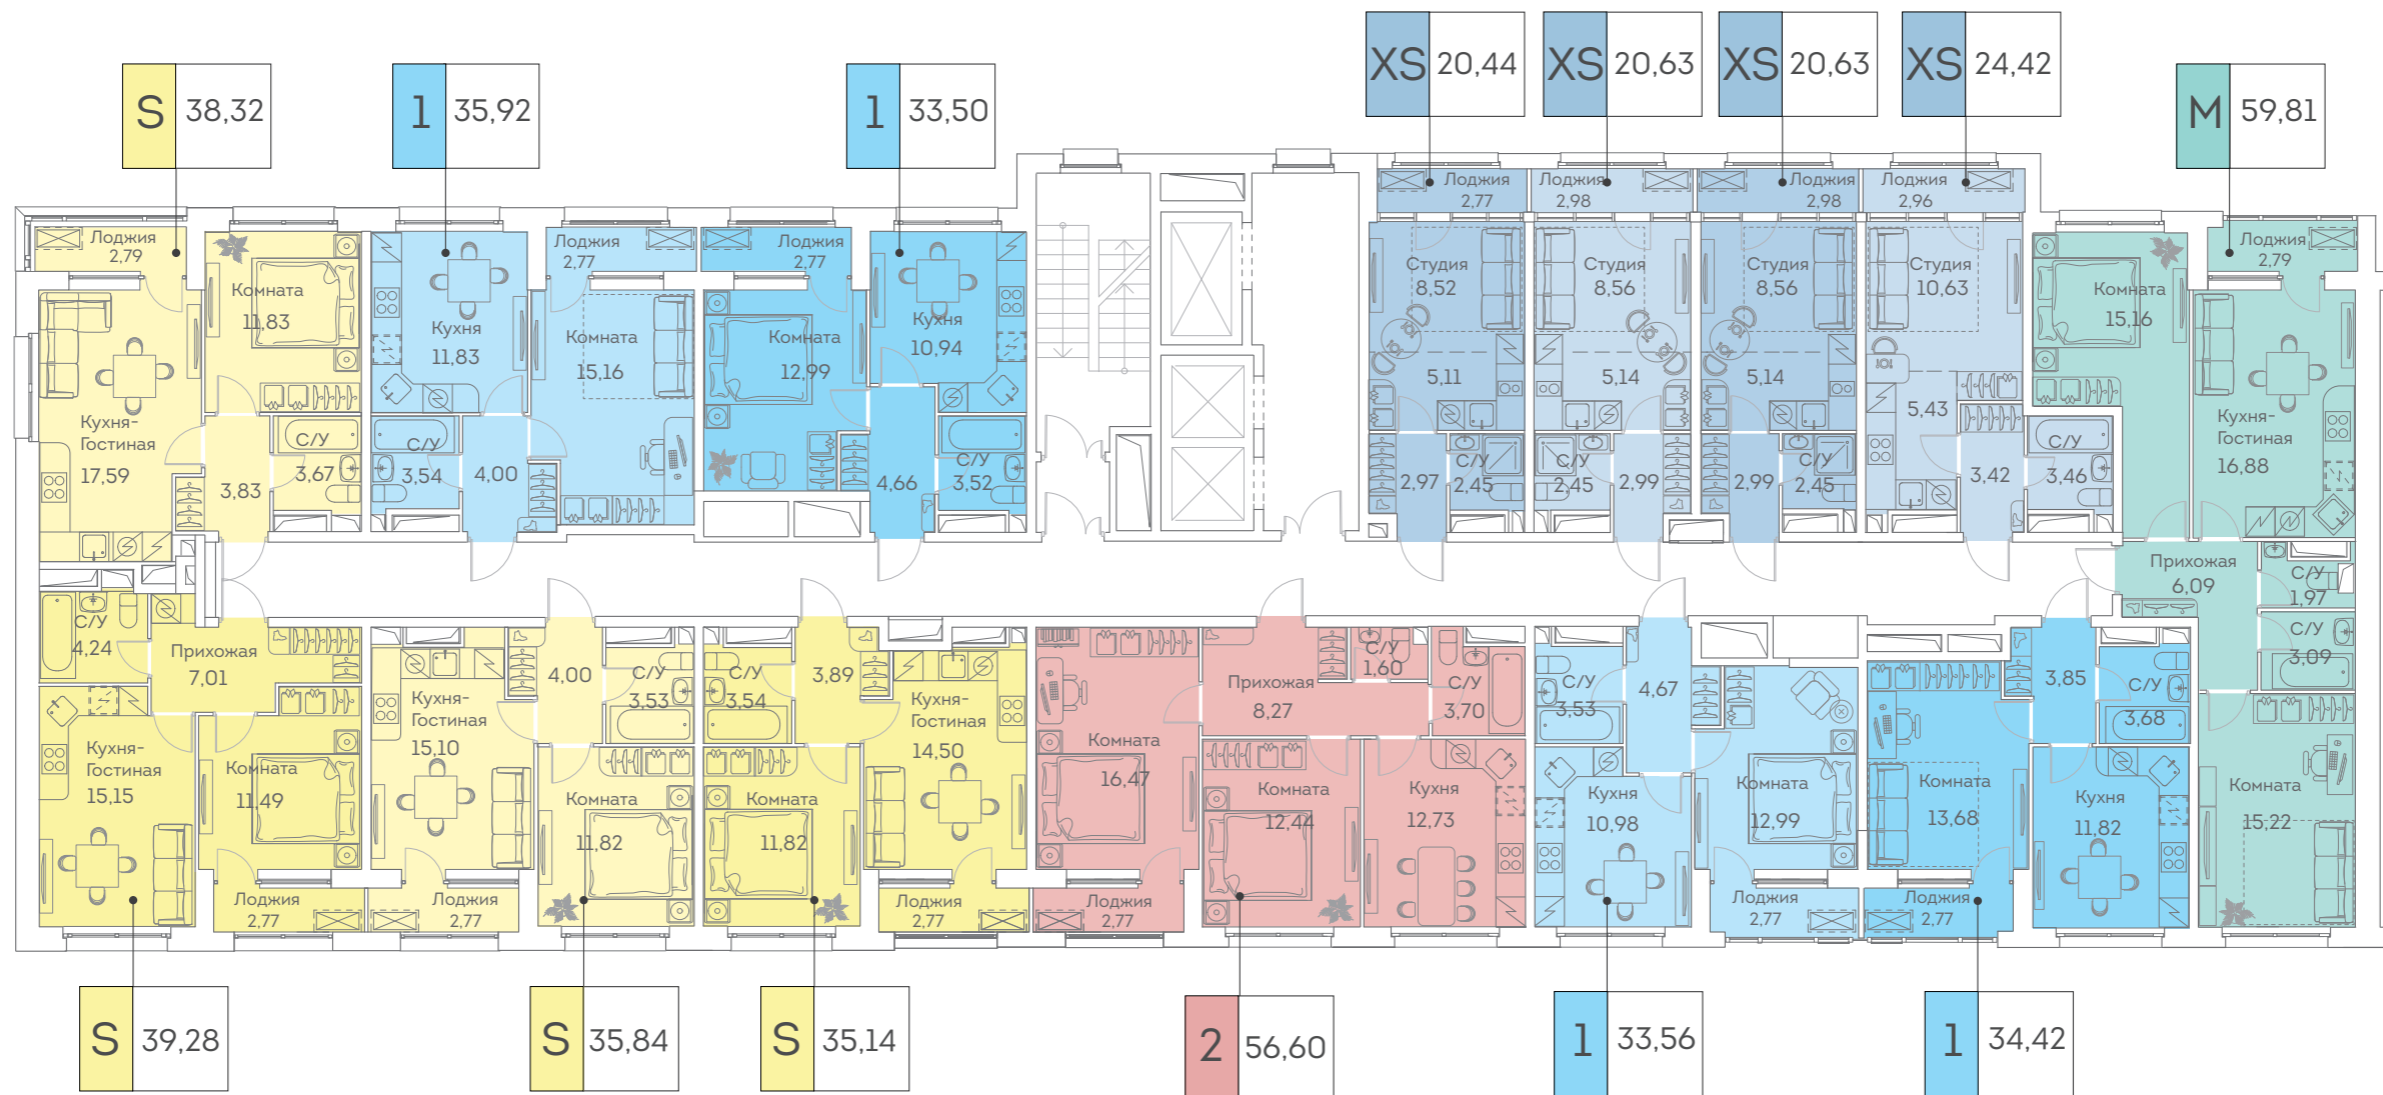

КОРПУС 2 СЕКЦИЯ 1

Планировочные решения
типового этажа 2-3

Схема генерального плана

Условные обозначения:

XS	СТУДИЯ		
S	2-ЕВРО		
M	3-ЕВРО		
1	КОМНАТНАЯ		
2	КОМНАТНАЯ		

КОРПУС 2 СЕКЦИЯ 1

Планировочные решения
типового этажа 4-13

Схема генерального плана

Условные обозначения:

XS	СТУДИЯ		
S	2-ЕВРО		
M	3-ЕВРО		
1	комнатная		
2	комнатная		

КОРПУС 2 СЕКЦИЯ 1

Планировочные решения
типового этажа 14-19

Схема генерального плана

Условные обозначения:

- XS** СТУДИЯ
- S** 2-ЕВРО
- M** 3-ЕВРО
- 1** комнатная
- 2** комнатная

КОРПУС 2 СЕКЦИЯ 1

Планировочные решения
типового этажа 20-25

Схема генерального плана

Условные обозначения:

XS	СТУДИЯ		
S	2-ЕВРО		
M	3-ЕВРО		
1	КОМНАТНАЯ		
2	КОМНАТНАЯ		

XS	СТУДИЯ		
S	2-БВРО		
M	3-БВРО		
1	КОМНАТНАЯ		
2	КОМНАТНАЯ		

КОРПУС 2 СЕКЦИЯ 2

Планировочные решения
типового этажа 20-25

Схема генерального плана

Условные обозначения:

XS	СТУДИЯ		
S	2-БВРО		
M	3-БВРО		
L	4-БВРО		
1	КОМНАТНАЯ		
2	КОМНАТНАЯ		