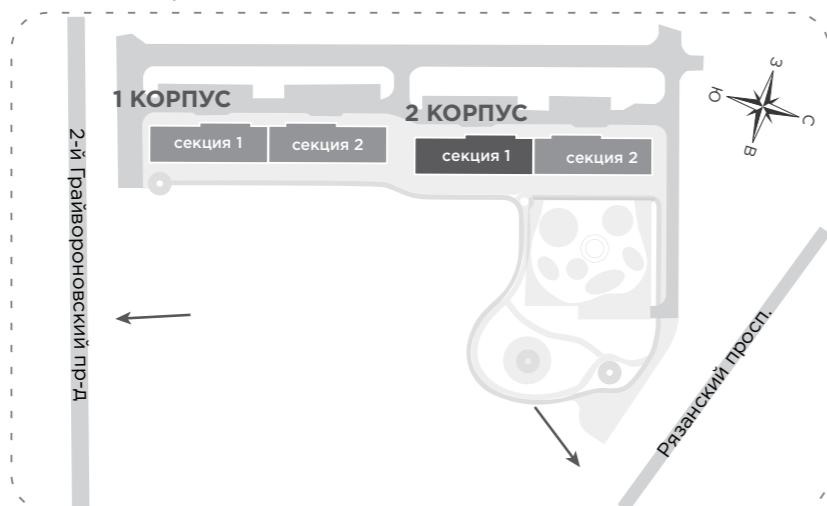

КОРПУС 2 СЕКЦИЯ 1

Планировочные решения
типового этажа 2-3

Схема генерального плана

Условные обозначения:

XS	СТУДИЯ		
S	2-ЕВРО		
M	3-ЕВРО		
1	КОМНАТНАЯ		
2	КОМНАТНАЯ		

КОРПУС 2 СЕКЦИЯ 1

Планировочные решения
типового этажа 4-13

Схема генерального плана

Условные обозначения:

XS	СТУДИЯ		
S	2-ЕВРО		
M	3-ЕВРО		
1	комнатная		
2	комнатная		

КОРПУС 2 СЕКЦИЯ 1

Планировочные решения
типового этажа 14-19

Схема генерального плана

Условные обозначения:

- XS** СТУДИЯ
- S** 2-ЕВРО
- M** 3-ЕВРО
- 1** комнатная
- 2** комнатная

КОРПУС 2 СЕКЦИЯ 1

Планировочные решения
типового этажа 20-25

Схема генерального плана

Условные обозначения:

XS	СТУДИЯ		
S	2-ЕВРО		
M	3-ЕВРО		
1	КОМНАТНАЯ		
2	КОМНАТНАЯ		