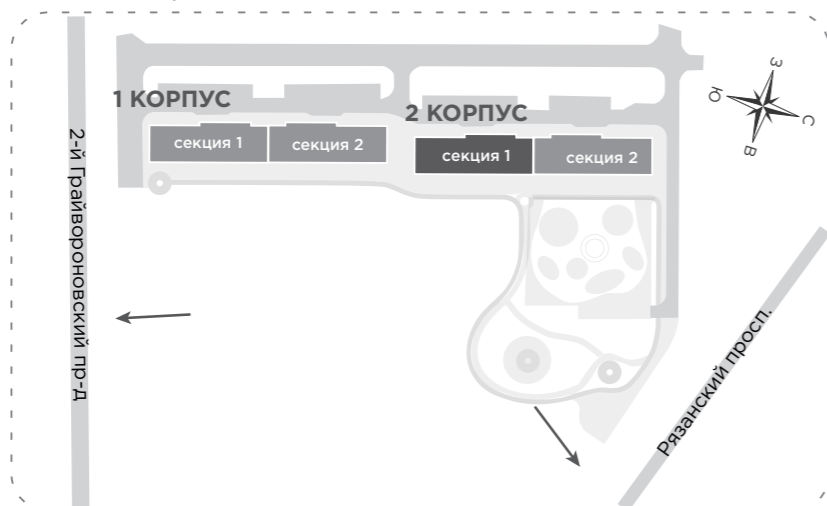

Схема генерального плана

Условные обозначения:

XS	СТУДИЯ		
S	2-ЕВРО		
M	3-ЕВРО		
1	комнатная		
2	комнатная		

КОРПУС 2 СЕКЦИЯ 1

Планировочные решения
типового этажа 14-19

Схема генерального плана

Условные обозначения:

- XS** СТУДИЯ
- S** 2-ЕВРО
- M** 3-ЕВРО
- 1** комнатная
- 2** комнатная

КОРПУС 2 СЕКЦИЯ 1

Планировочные решения
типового этажа 20-25

Схема генерального плана

Условные обозначения:

XS	СТУДИЯ		
S	2-ЕВРО		
M	3-ЕВРО		
1	КОМНАТНАЯ		
2	КОМНАТНАЯ		