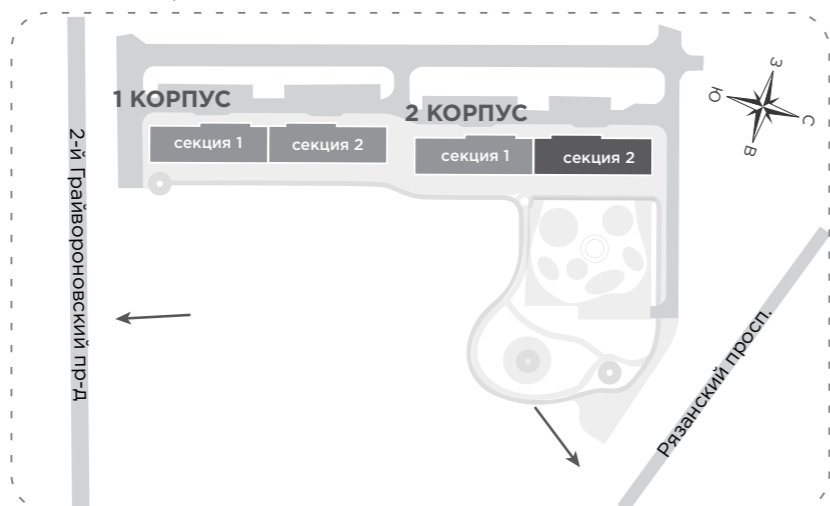

Схема генерального плана

Условные обозначения:

XS	СТУДИЯ		
S	2-БВР		
M	3-БВР		
1	КОМНАТНАЯ		
2	КОМНАТНАЯ		

КОРПУС 2 СЕКЦИЯ 2

Планировочные решения
типового этажа 14-19

Схема генерального плана

Условные обозначения:

XS	СТУДИЯ		
S	2-БВРО		
M	3-БВРО		
1	КОМНАТНАЯ		
2	КОМНАТНАЯ		

КОРПУС 2 СЕКЦИЯ 2

Планировочные решения
типового этажа 20-25

Схема генерального плана

Условные обозначения:

XS	СТУДИЯ		
S	2-БВРО		
M	3-БВРО		
L	4-БВРО		
1	КОМНАТНАЯ		
2	КОМНАТНАЯ		