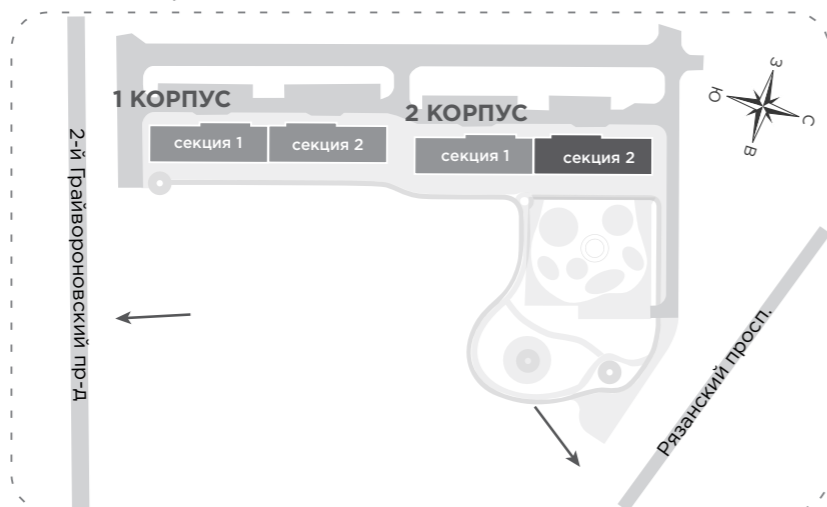

- XS** СТУДИЯ
- S** 2-ЕВРО
- M** 3-ЕВРО
- 1** комнатная
- 2** комнатная

КОРПУС 2 СЕКЦИЯ 1

Планировочные решения
типового этажа 20-25

Схема генерального плана

Условные обозначения:

XS	СТУДИЯ		
S	2-ЕВРО		
M	3-ЕВРО		
1	КОМНАТНАЯ		
2	КОМНАТНАЯ		

КОРПУС 2 СЕКЦИЯ 2

Планировочные решения
типового этажа 2-3

Схема генерального плана

Условные обозначения:

XS	СТУДИЯ		
S	2-БВРО		
M	3-БВРО		
1	КОМНАТНАЯ		
2	КОМНАТНАЯ		

КОРПУС 2 СЕКЦИЯ 2

Планировочные решения
типового этажа 4-13

Схема генерального плана

Условные обозначения:

XS	СТУДИЯ		
S	2-БВР		
M	3-БВР		
1	КОМНАТНАЯ		
2	КОМНАТНАЯ		

КОРПУС 2 СЕКЦИЯ 2

Планировочные решения
типового этажа 14-19

Схема генерального плана

Условные обозначения:

XS	СТУДИЯ		
S	2-БВРО		
M	3-БВРО		
1	КОМНАТНАЯ		
2	КОМНАТНАЯ		

КОРПУС 2 СЕКЦИЯ 2

Планировочные решения
типового этажа 20-25

Схема генерального плана

Условные обозначения:

XS	СТУДИЯ		
S	2-БВРО		
M	3-БВРО		
L	4-БВРО		
1	КОМНАТНАЯ		
2	КОМНАТНАЯ		