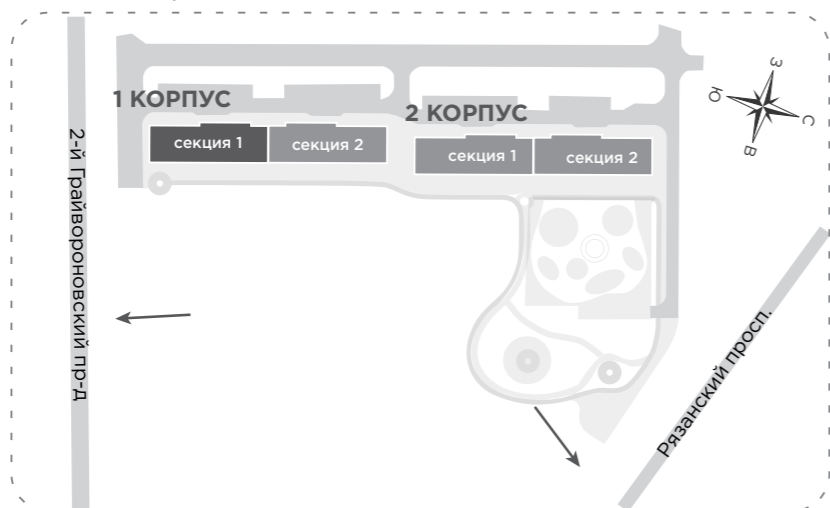

# КОРПУС 1 СЕКЦИЯ 1

Планировочные решения  
типового этажа 14-19

Схема генерального плана

Условные обозначения:

XS	СТУДИЯ	
S	2-ЕВРО	
M	3-ЕВРО	
1	КОМНАТНАЯ	
2	КОМНАТНАЯ	

# КОРПУС 1 СЕКЦИЯ 1

Планировочные решения  
типового этажа 20-25

Схема генерального плана

Условные обозначения:

<b>XS</b>	СТУДИЯ		
<b>S</b>	2-ЕВРО		
<b>M</b>	3-ЕВРО		
<b>L</b>	4-ЕВРО		
<b>1</b>	комнатная		
<b>2</b>	комнатная		

# КОРПУС 1 СЕКЦИЯ 2

Планировочные решения  
типового этажа 2-13

Схема генерального плана

Условные обозначения:

XS	СТУДИЯ		
S	2-ЕВРО		
M	3-ЕВРО		
1	комнатная		
2	комнатная		

# КОРПУС 1 СЕКЦИЯ 2

Планировочные решения  
типового этажа 14-19

Схема генерального плана

Условные обозначения:

XS	СТУДИЯ		
S	2-БВРО		
M	3-БВРО		
1	КОМНАТНАЯ		
2	КОМНАТНАЯ		