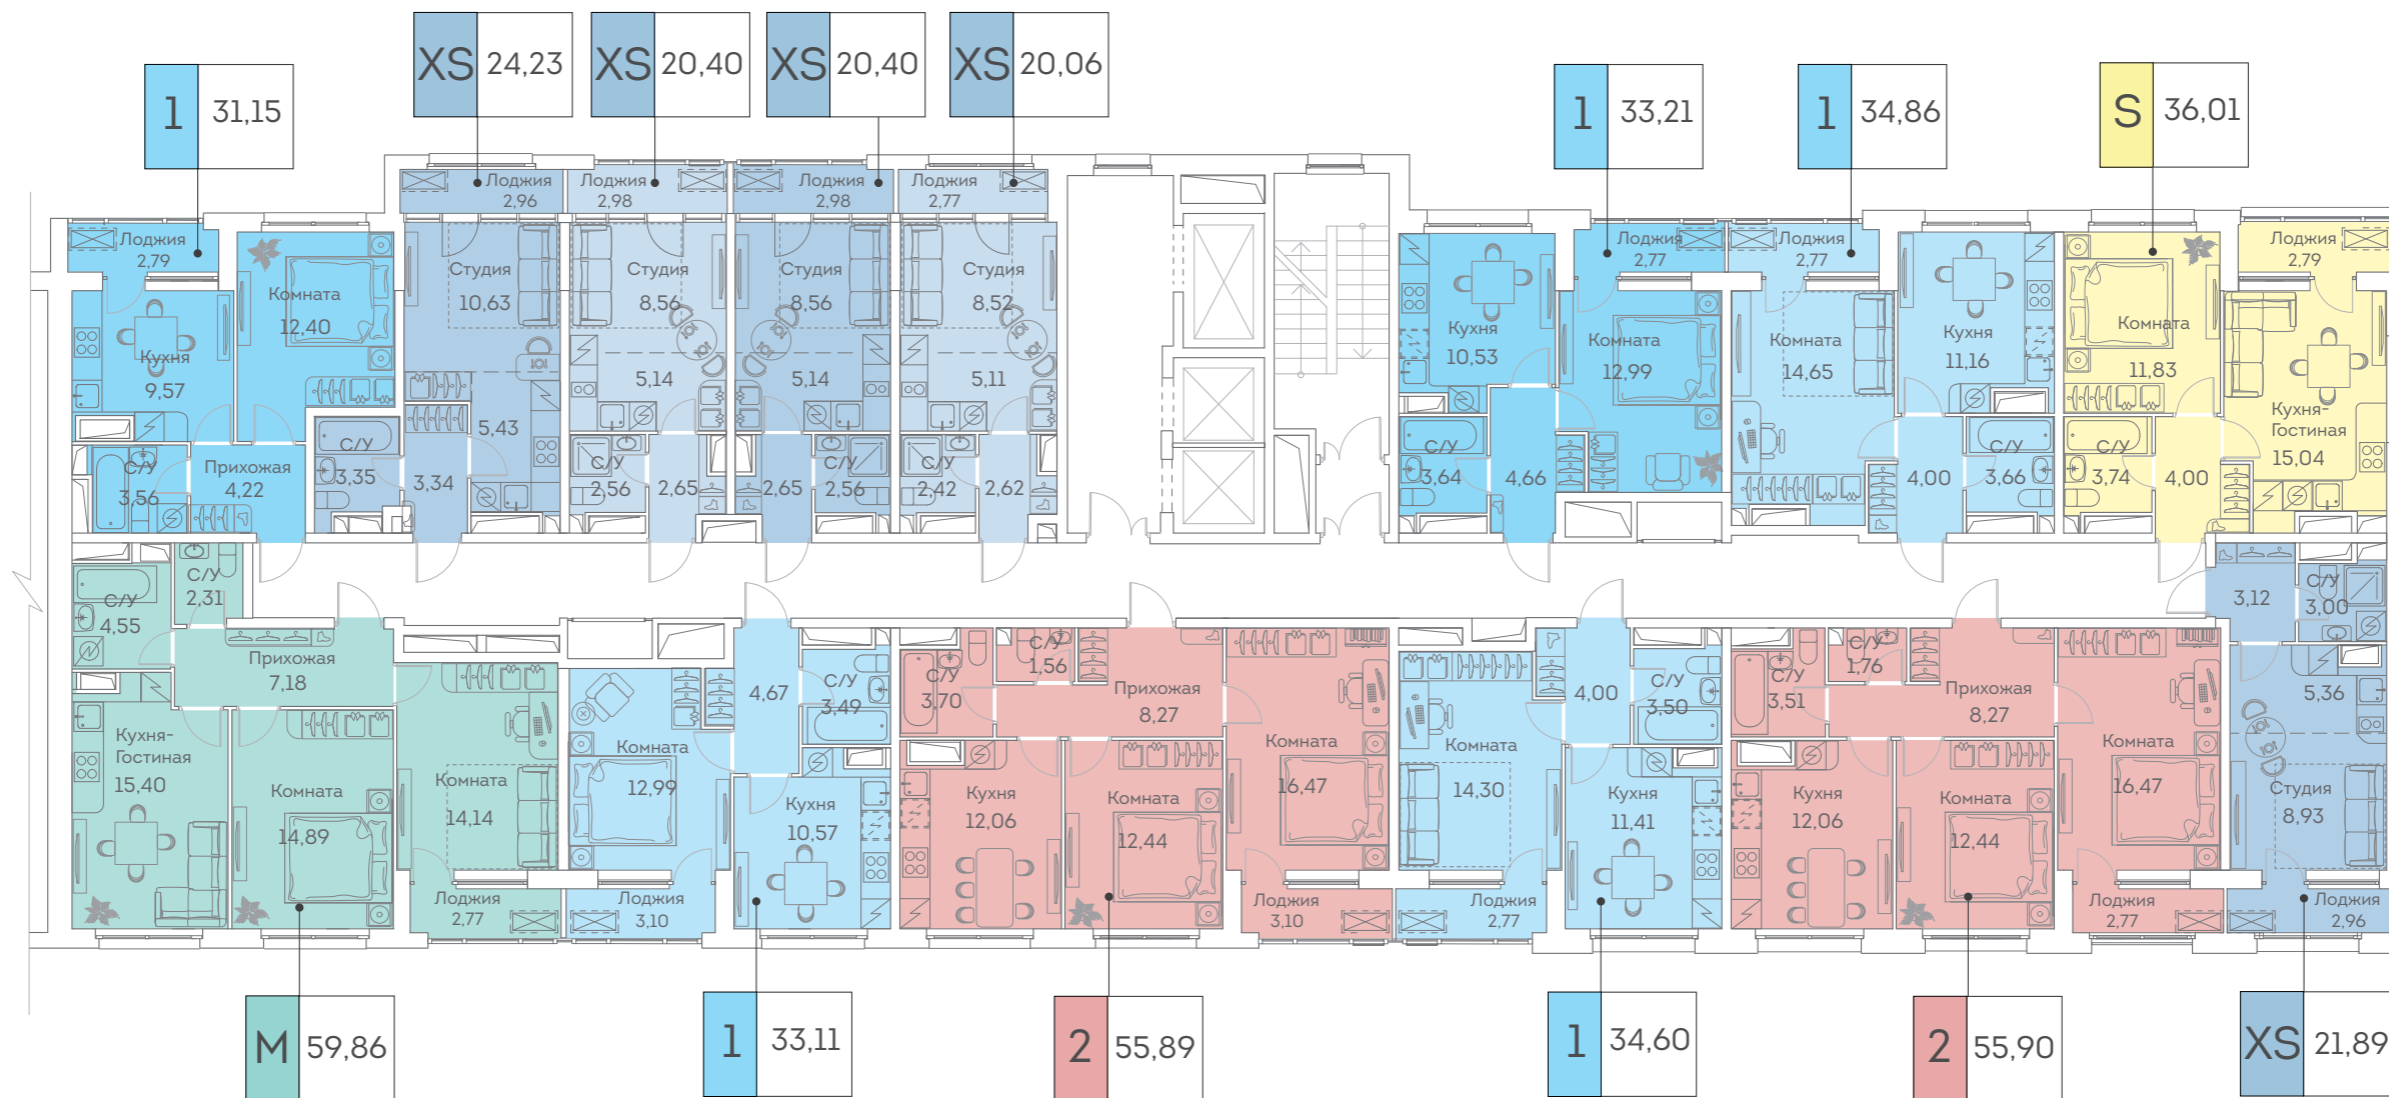

# КОРПУС 1 СЕКЦИЯ 1

Планировочные решения  
типового этажа 20-25

Схема генерального плана

Условные обозначения:

<b>XS</b>	СТУДИЯ		
<b>S</b>	2-ЕВРО		
<b>M</b>	3-ЕВРО		
<b>L</b>	4-ЕВРО		
<b>1</b>	комнатная		
<b>2</b>	комнатная		

# КОРПУС 1 СЕКЦИЯ 2

Планировочные решения  
типового этажа 2-13

Схема генерального плана

Условные обозначения:

XS	СТУДИЯ		
S	2-ЕВРО		
M	3-ЕВРО		
1	комнатная		
2	комнатная		

# КОРПУС 1 СЕКЦИЯ 2

Планировочные решения  
типового этажа 14-19

Схема генерального плана

Условные обозначения:

XS	СТУДИЯ		
S	2-БВРО		
M	3-БВРО		
1	КОМНАТНАЯ		
2	КОМНАТНАЯ		

# КОРПУС 1 СЕКЦИЯ 2

Планировочные решения  
типового этажа 20-25

Схема генерального плана

Условные обозначения:

XS	СТУДИЯ		
S	2-ЕВРО		
M	3-ЕВРО		
1	КОМНАТНАЯ		
2	КОМНАТНАЯ		