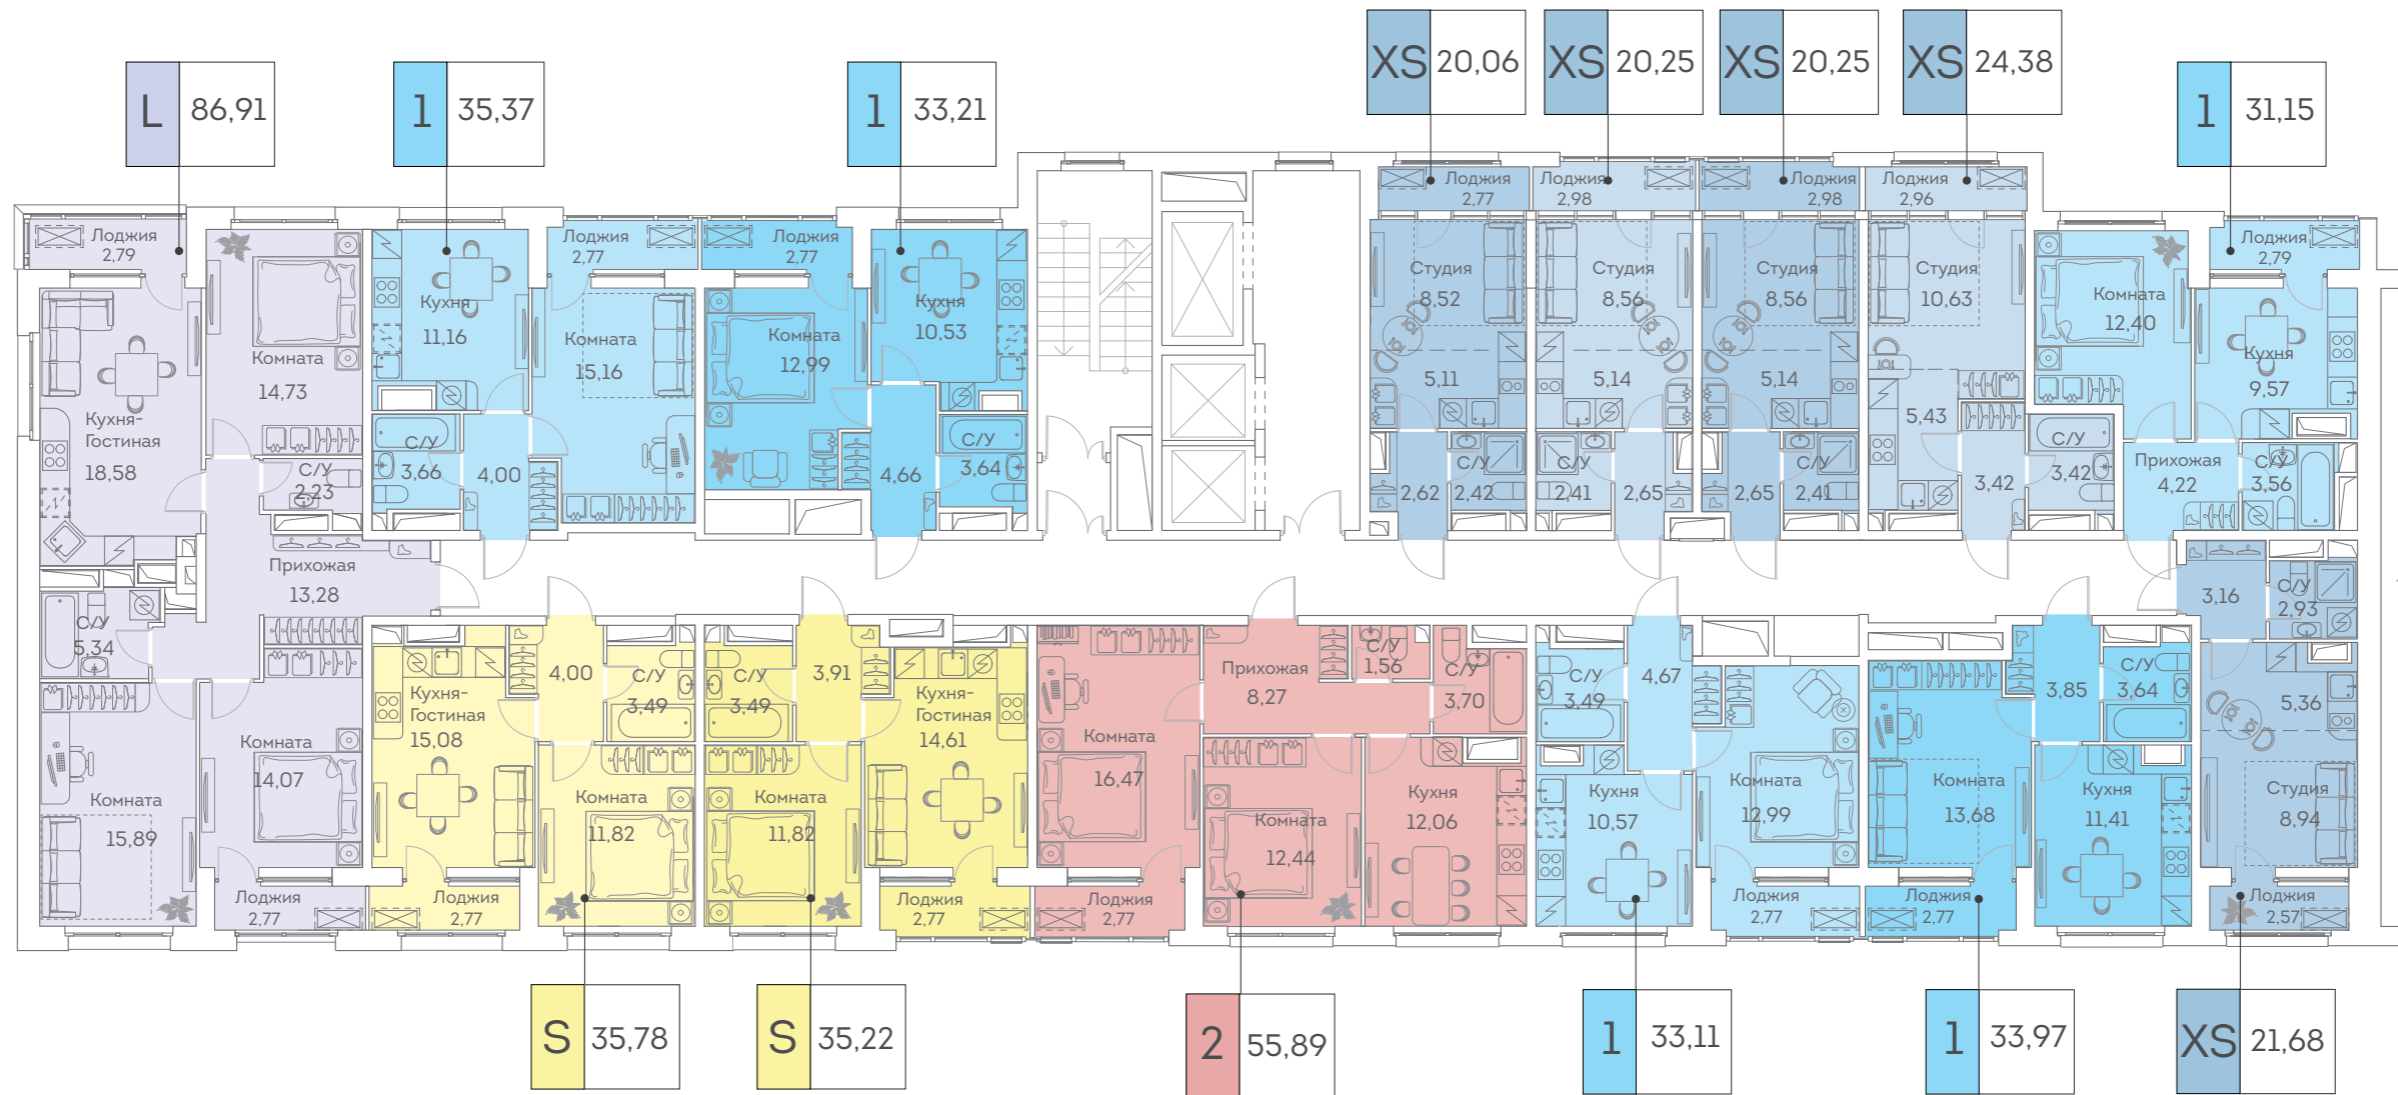

# КОРПУС 1 СЕКЦИЯ 1

Планировочные решения  
типового этажа 20-25

Схема генерального плана

Условные обозначения:

<b>XS</b>	СТУДИЯ		
<b>S</b>	2-ЕВРО		
<b>M</b>	3-ЕВРО		
<b>L</b>	4-ЕВРО		
<b>1</b>	комнатная		
<b>2</b>	комнатная		

# КОРПУС 1 СЕКЦИЯ 2

Планировочные решения  
типового этажа 2-13

Схема генерального плана

Условные обозначения:

XS	СТУДИЯ		
S	2-ЕВРО		
M	3-ЕВРО		
1	комнатная		
2	комнатная		

# КОРПУС 1 СЕКЦИЯ 2

Планировочные решения  
типового этажа 14-19

Схема генерального плана

Условные обозначения:

XS	СТУДИЯ		
S	2-БВРО		
M	3-БВРО		
1	КОМНАТНАЯ		
2	КОМНАТНАЯ		

# КОРПУС 1 СЕКЦИЯ 2

Планировочные решения  
типового этажа 20-25

Схема генерального плана

Условные обозначения:

XS	СТУДИЯ		
S	2-ЕВРО		
M	3-ЕВРО		
1	КОМНАТНАЯ		
2	КОМНАТНАЯ		