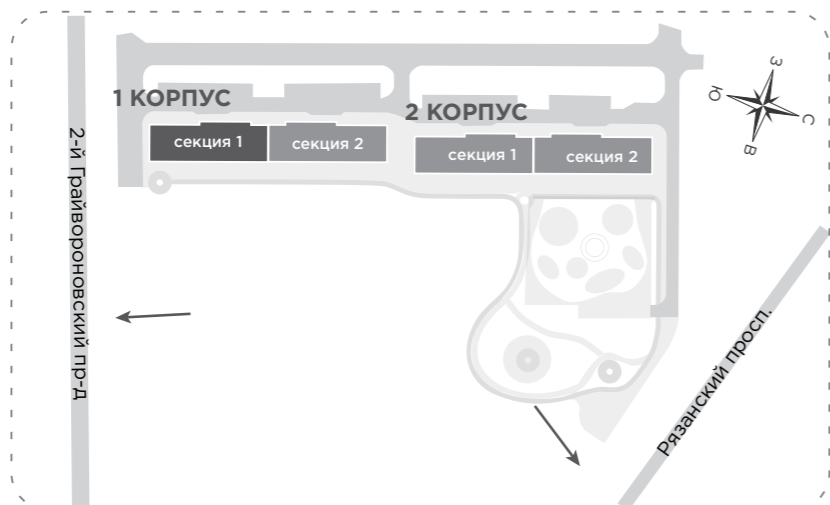

# КОРПУС 1 СЕКЦИЯ 1

Планировочные решения  
типового этажа 14-19

Схема генерального плана

Условные обозначения:

XS	СТУДИЯ	
S	2-ЕВРО	
M	3-ЕВРО	
1	КОМНАТНАЯ	
2	КОМНАТНАЯ	

# КОРПУС 1 СЕКЦИЯ 1

Планировочные решения  
типового этажа 20-25

Схема генерального плана

Условные обозначения:

<b>XS</b>	СТУДИЯ		
<b>S</b>	2-ЕВРО		
<b>M</b>	3-ЕВРО		
<b>L</b>	4-ЕВРО		
<b>1</b>	комнатная		
<b>2</b>	комнатная		