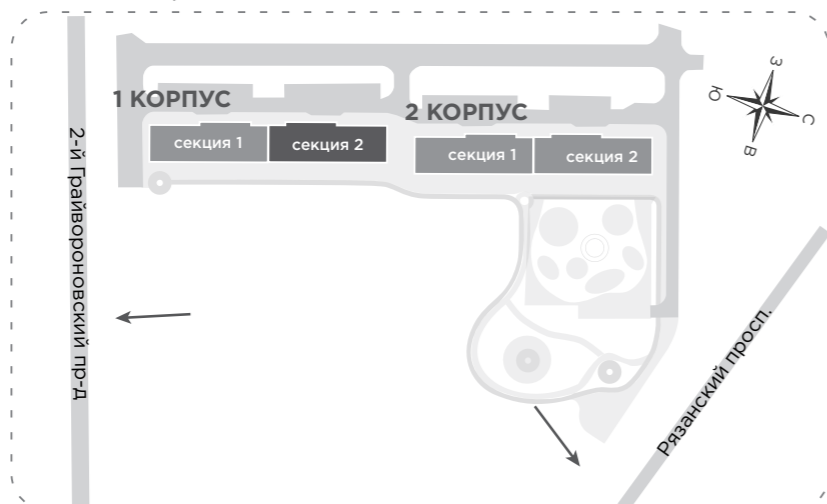

# КОРПУС 1 СЕКЦИЯ 2

Планировочные решения  
типового этажа 14-19

Схема генерального плана

Условные обозначения:

XS	СТУДИЯ		
S	2-БВРО		
M	3-БВРО		
1	КОМНАТНАЯ		
2	КОМНАТНАЯ		

# КОРПУС 1 СЕКЦИЯ 2

Планировочные решения  
типового этажа 20-25

Схема генерального плана

Условные обозначения:

XS	СТУДИЯ		
S	2-ЕВРО		
M	3-ЕВРО		
1	КОМНАТНАЯ		
2	КОМНАТНАЯ		