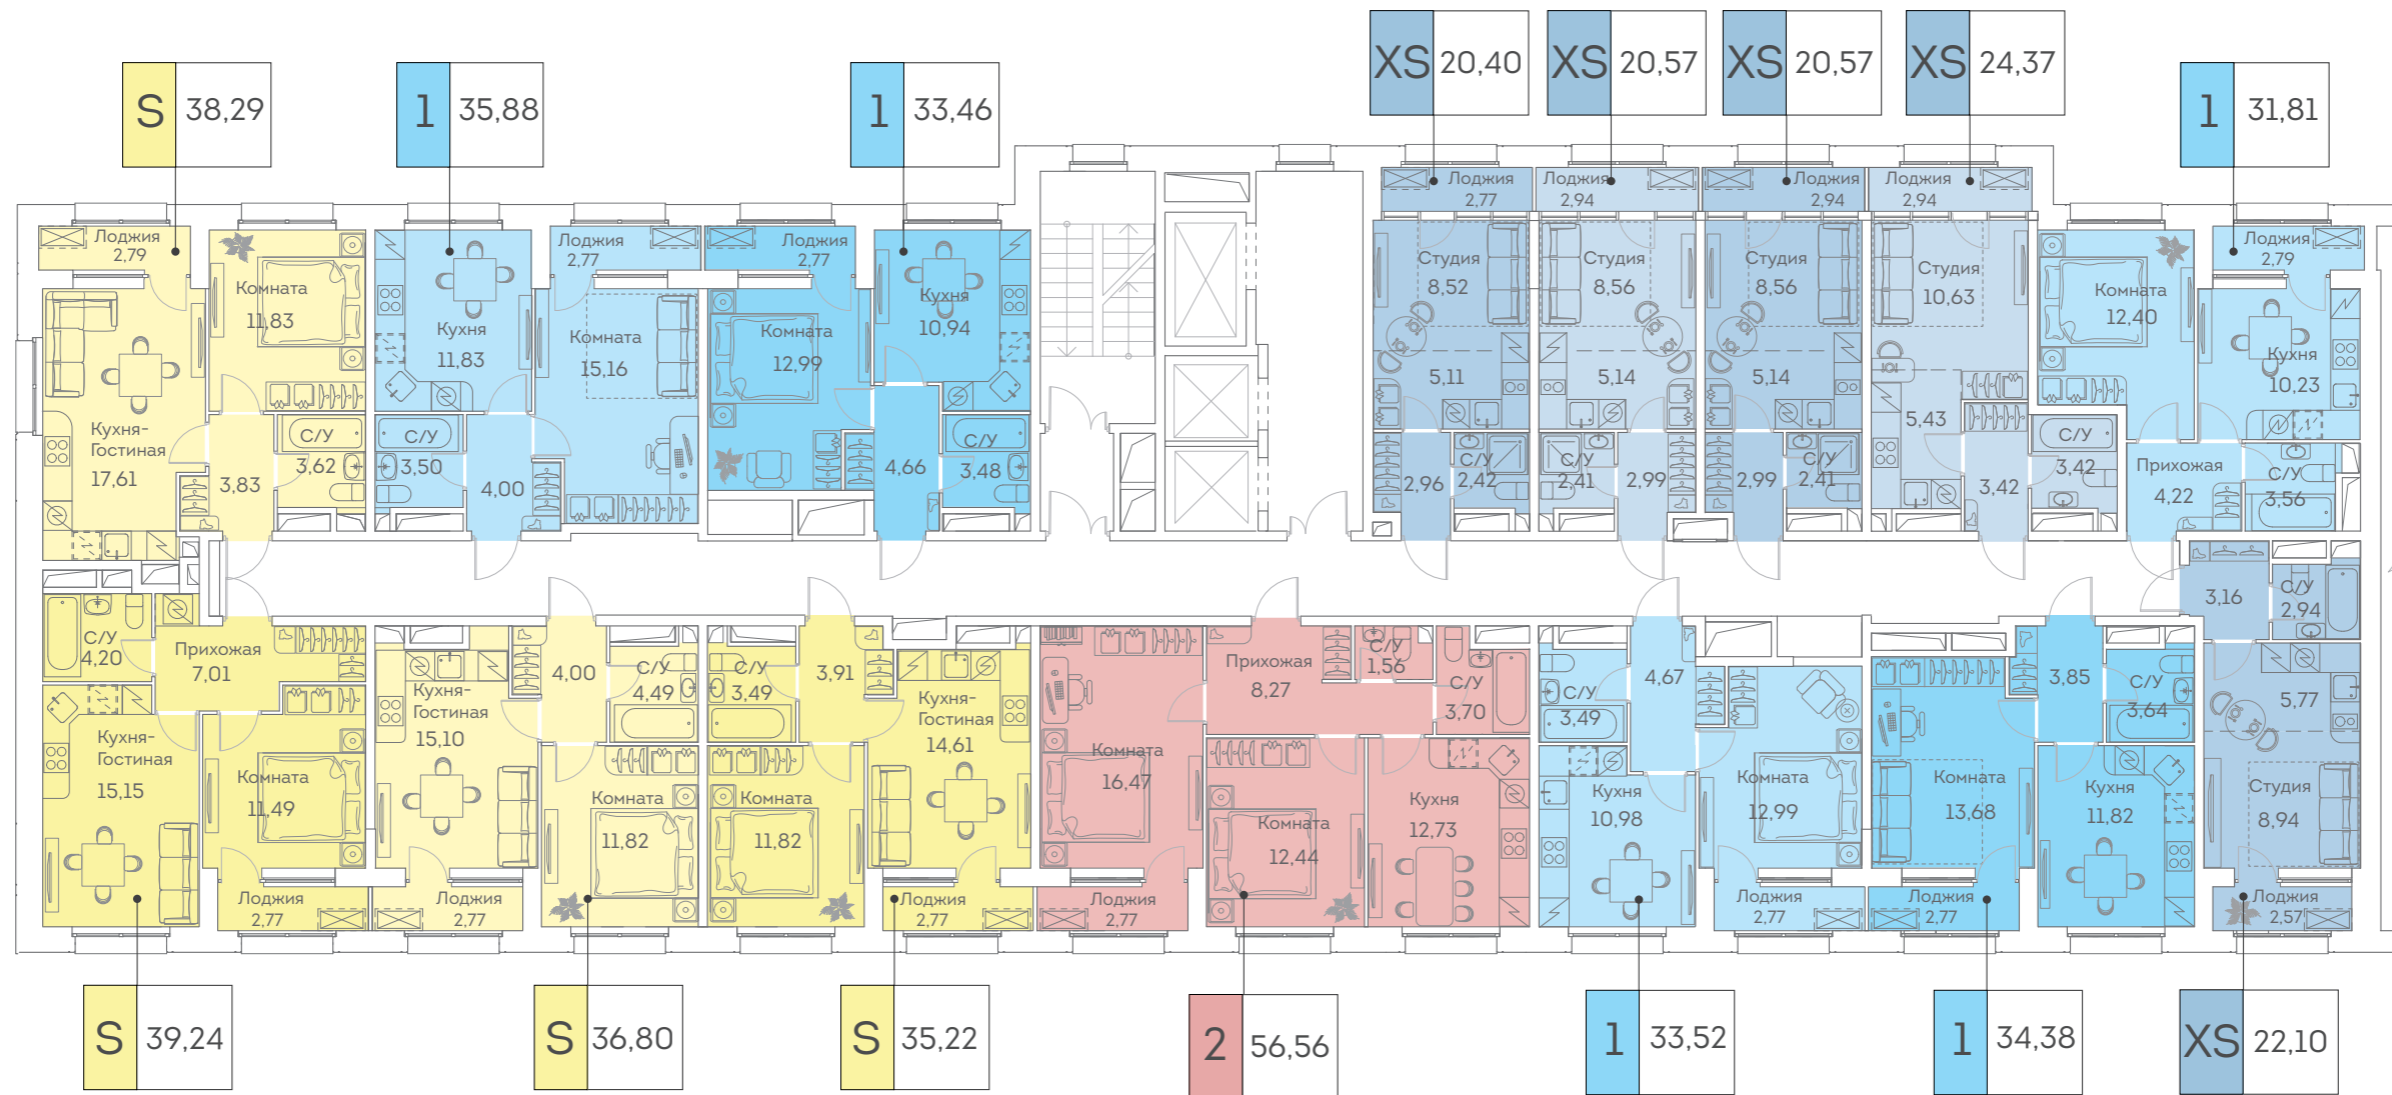

# КОРПУС 1 СЕКЦИЯ 1

Планировочные решения  
типового этажа 2-13

Схема генерального плана

Условные обозначения:

XS	СТУДИЯ		
S	2-ЕВРО		
M	3-ЕВРО		
1	комнатная		
2	комнатная		

# КОРПУС 1 СЕКЦИЯ 1

Планировочные решения  
типового этажа 14-19

Схема генерального плана

Условные обозначения:

XS	СТУДИЯ	
S	2-ЕВРО	
M	3-ЕВРО	
1	КОМНАТНАЯ	
2	КОМНАТНАЯ	

# КОРПУС 1 СЕКЦИЯ 1

Планировочные решения  
типового этажа 20-25

Схема генерального плана

Условные обозначения:

<b>XS</b>	СТУДИЯ		
<b>S</b>	2-ЕВРО		
<b>M</b>	3-ЕВРО		
<b>L</b>	4-ЕВРО		
<b>1</b>	комнатная		
<b>2</b>	комнатная		

# КОРПУС 1 СЕКЦИЯ 2

Планировочные решения  
типового этажа 20-25

Схема генерального плана

Условные обозначения:

XS	СТУДИЯ		
S	2-ЕВРО		
M	3-ЕВРО		
1	КОМНАТНАЯ		
2	КОМНАТНАЯ		