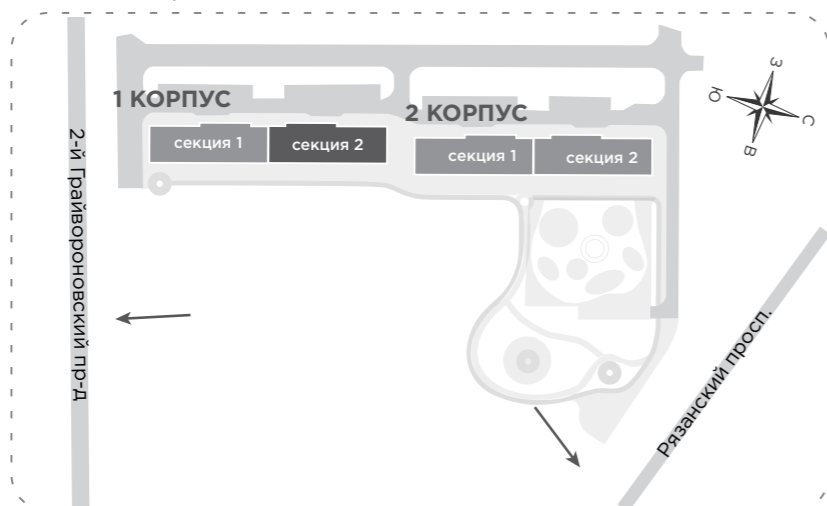

# КОРПУС 1 СЕКЦИЯ 1

Планировочные решения  
типового этажа 20-25

Схема генерального плана

Условные обозначения:

<b>XS</b>	СТУДИЯ		
<b>S</b>	2-ЕВРО		
<b>M</b>	3-ЕВРО		
<b>L</b>	4-ЕВРО		
<b>1</b>	комнатная		
<b>2</b>	комнатная		

# КОРПУС 1 СЕКЦИЯ 2

Планировочные решения  
типового этажа 2-13

Схема генерального плана

Условные обозначения:

XS	СТУДИЯ		
S	2-ЕВРО		
M	3-ЕВРО		
1	комнатная		
2	комнатная		

# КОРПУС 1 СЕКЦИЯ 2

Планировочные решения  
типового этажа 14-19

Схема генерального плана

Условные обозначения:

XS	СТУДИЯ		
S	2-БВРО		
M	3-БВРО		
1	КОМНАТНАЯ		
2	КОМНАТНАЯ		

# КОРПУС 1 СЕКЦИЯ 2

Планировочные решения  
типового этажа 20-25

Схема генерального плана

Условные обозначения:

XS	СТУДИЯ		
S	2-ЕВРО		
M	3-ЕВРО		
1	КОМНАТНАЯ		
2	КОМНАТНАЯ		