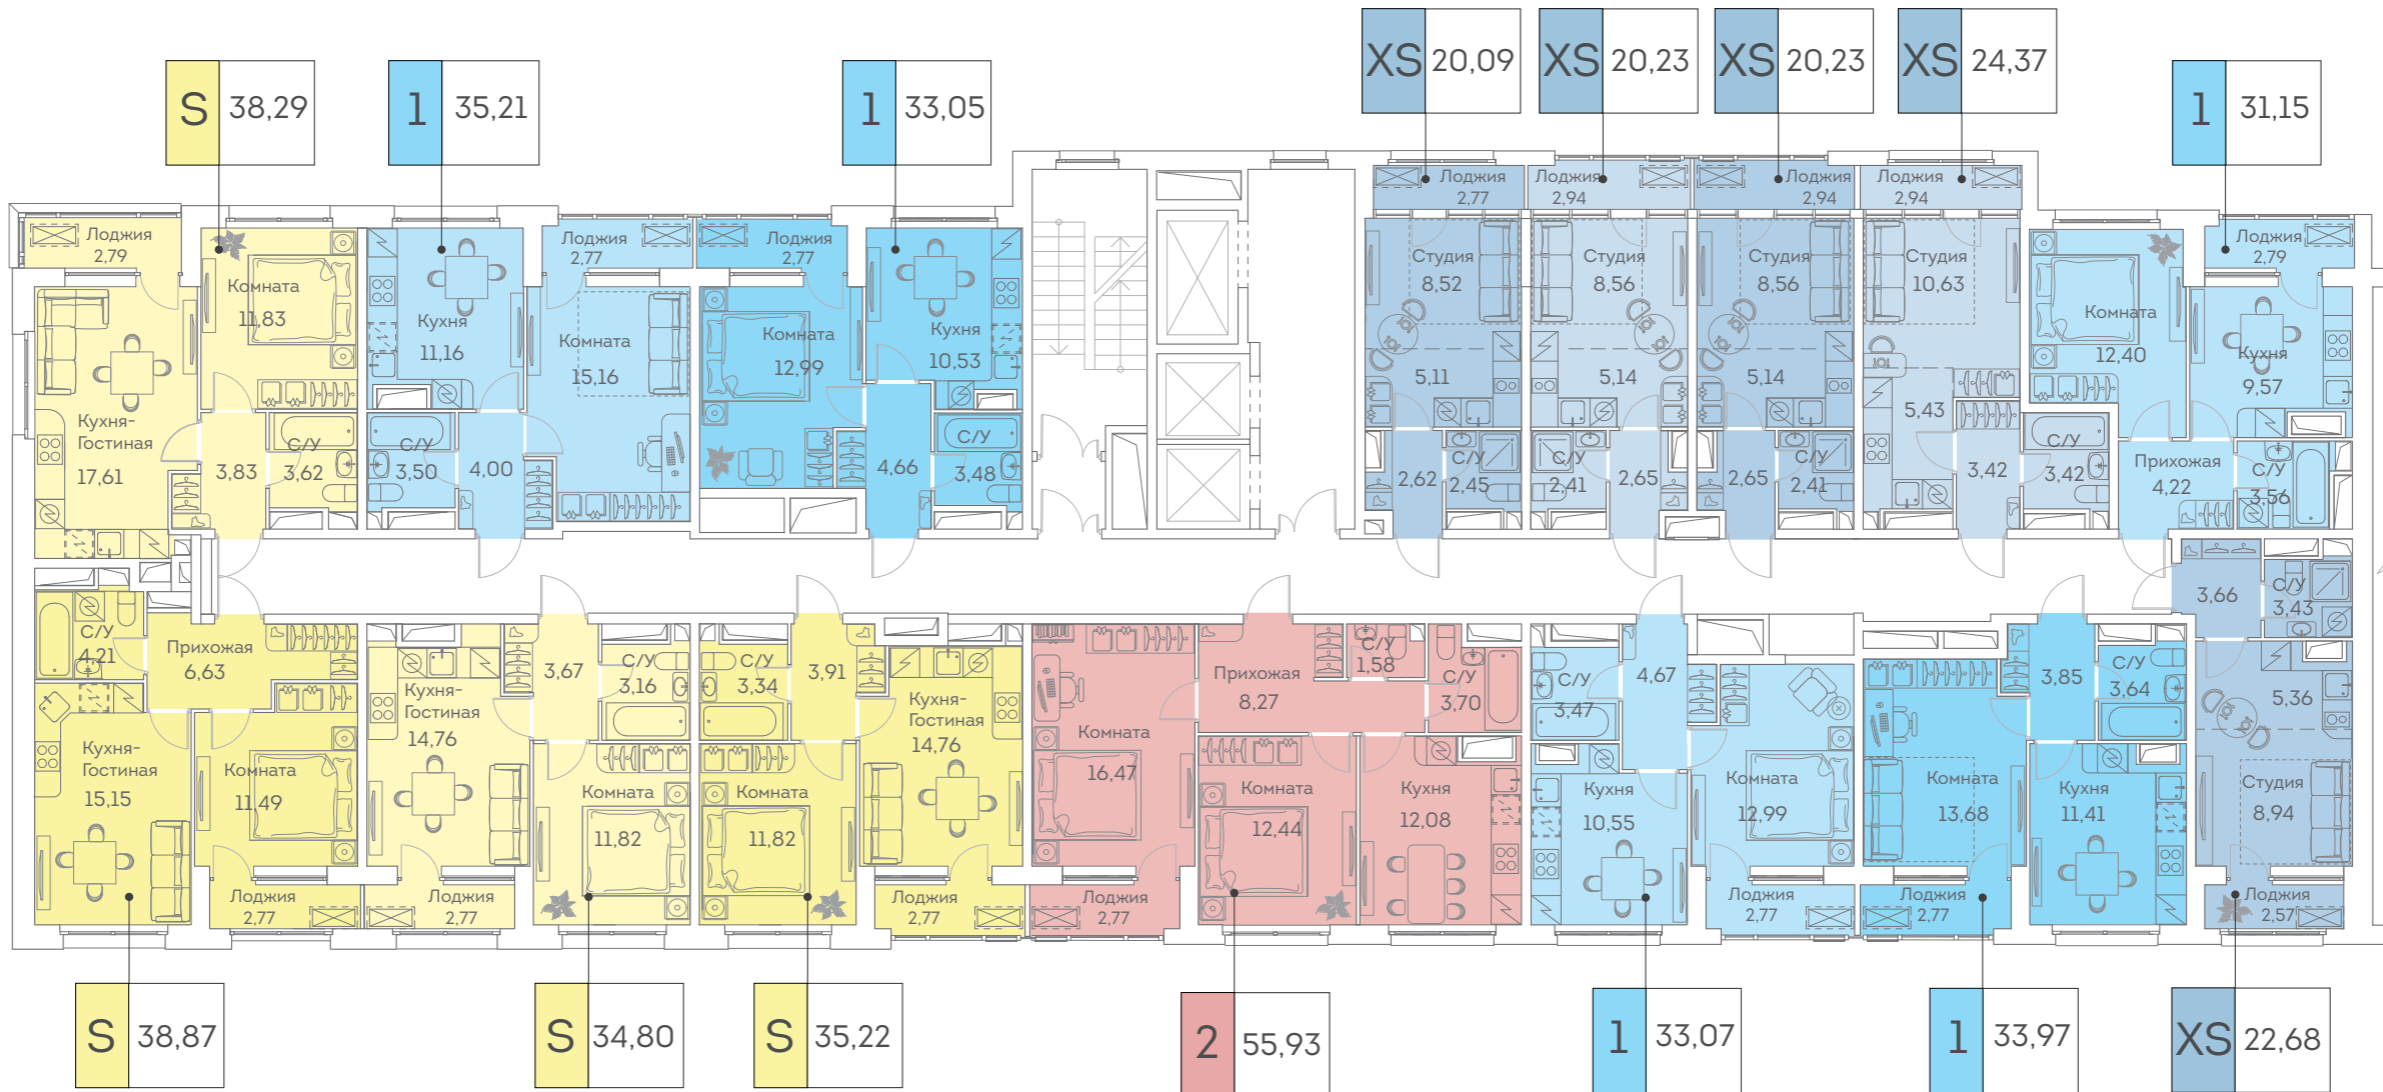

# КОРПУС 1 СЕКЦИЯ 1

Планировочные решения  
типового этажа 14-19

Схема генерального плана

Условные обозначения:

XS	СТУДИЯ	
S	2-ЕВРО	
M	3-ЕВРО	
1	КОМНАТНАЯ	
2	КОМНАТНАЯ	

# КОРПУС 1 СЕКЦИЯ 1

Планировочные решения  
типового этажа 20-25

Схема генерального плана

Условные обозначения:

<b>XS</b>	СТУДИЯ		
<b>S</b>	2-ЕВРО		
<b>M</b>	3-ЕВРО		
<b>L</b>	4-ЕВРО		
<b>1</b>	комнатная		
<b>2</b>	комнатная		

# КОРПУС 1 СЕКЦИЯ 2

Планировочные решения  
типового этажа 2-13

Схема генерального плана

Условные обозначения:

XS	СТУДИЯ		
S	2-ЕВРО		
M	3-ЕВРО		
1	комнатная		
2	комнатная		

# КОРПУС 1 СЕКЦИЯ 2

Планировочные решения  
типового этажа 20-25

Схема генерального плана

Условные обозначения:

XS	СТУДИЯ		
S	2-ЕВРО		
M	3-ЕВРО		
1	КОМНАТНАЯ		
2	КОМНАТНАЯ		