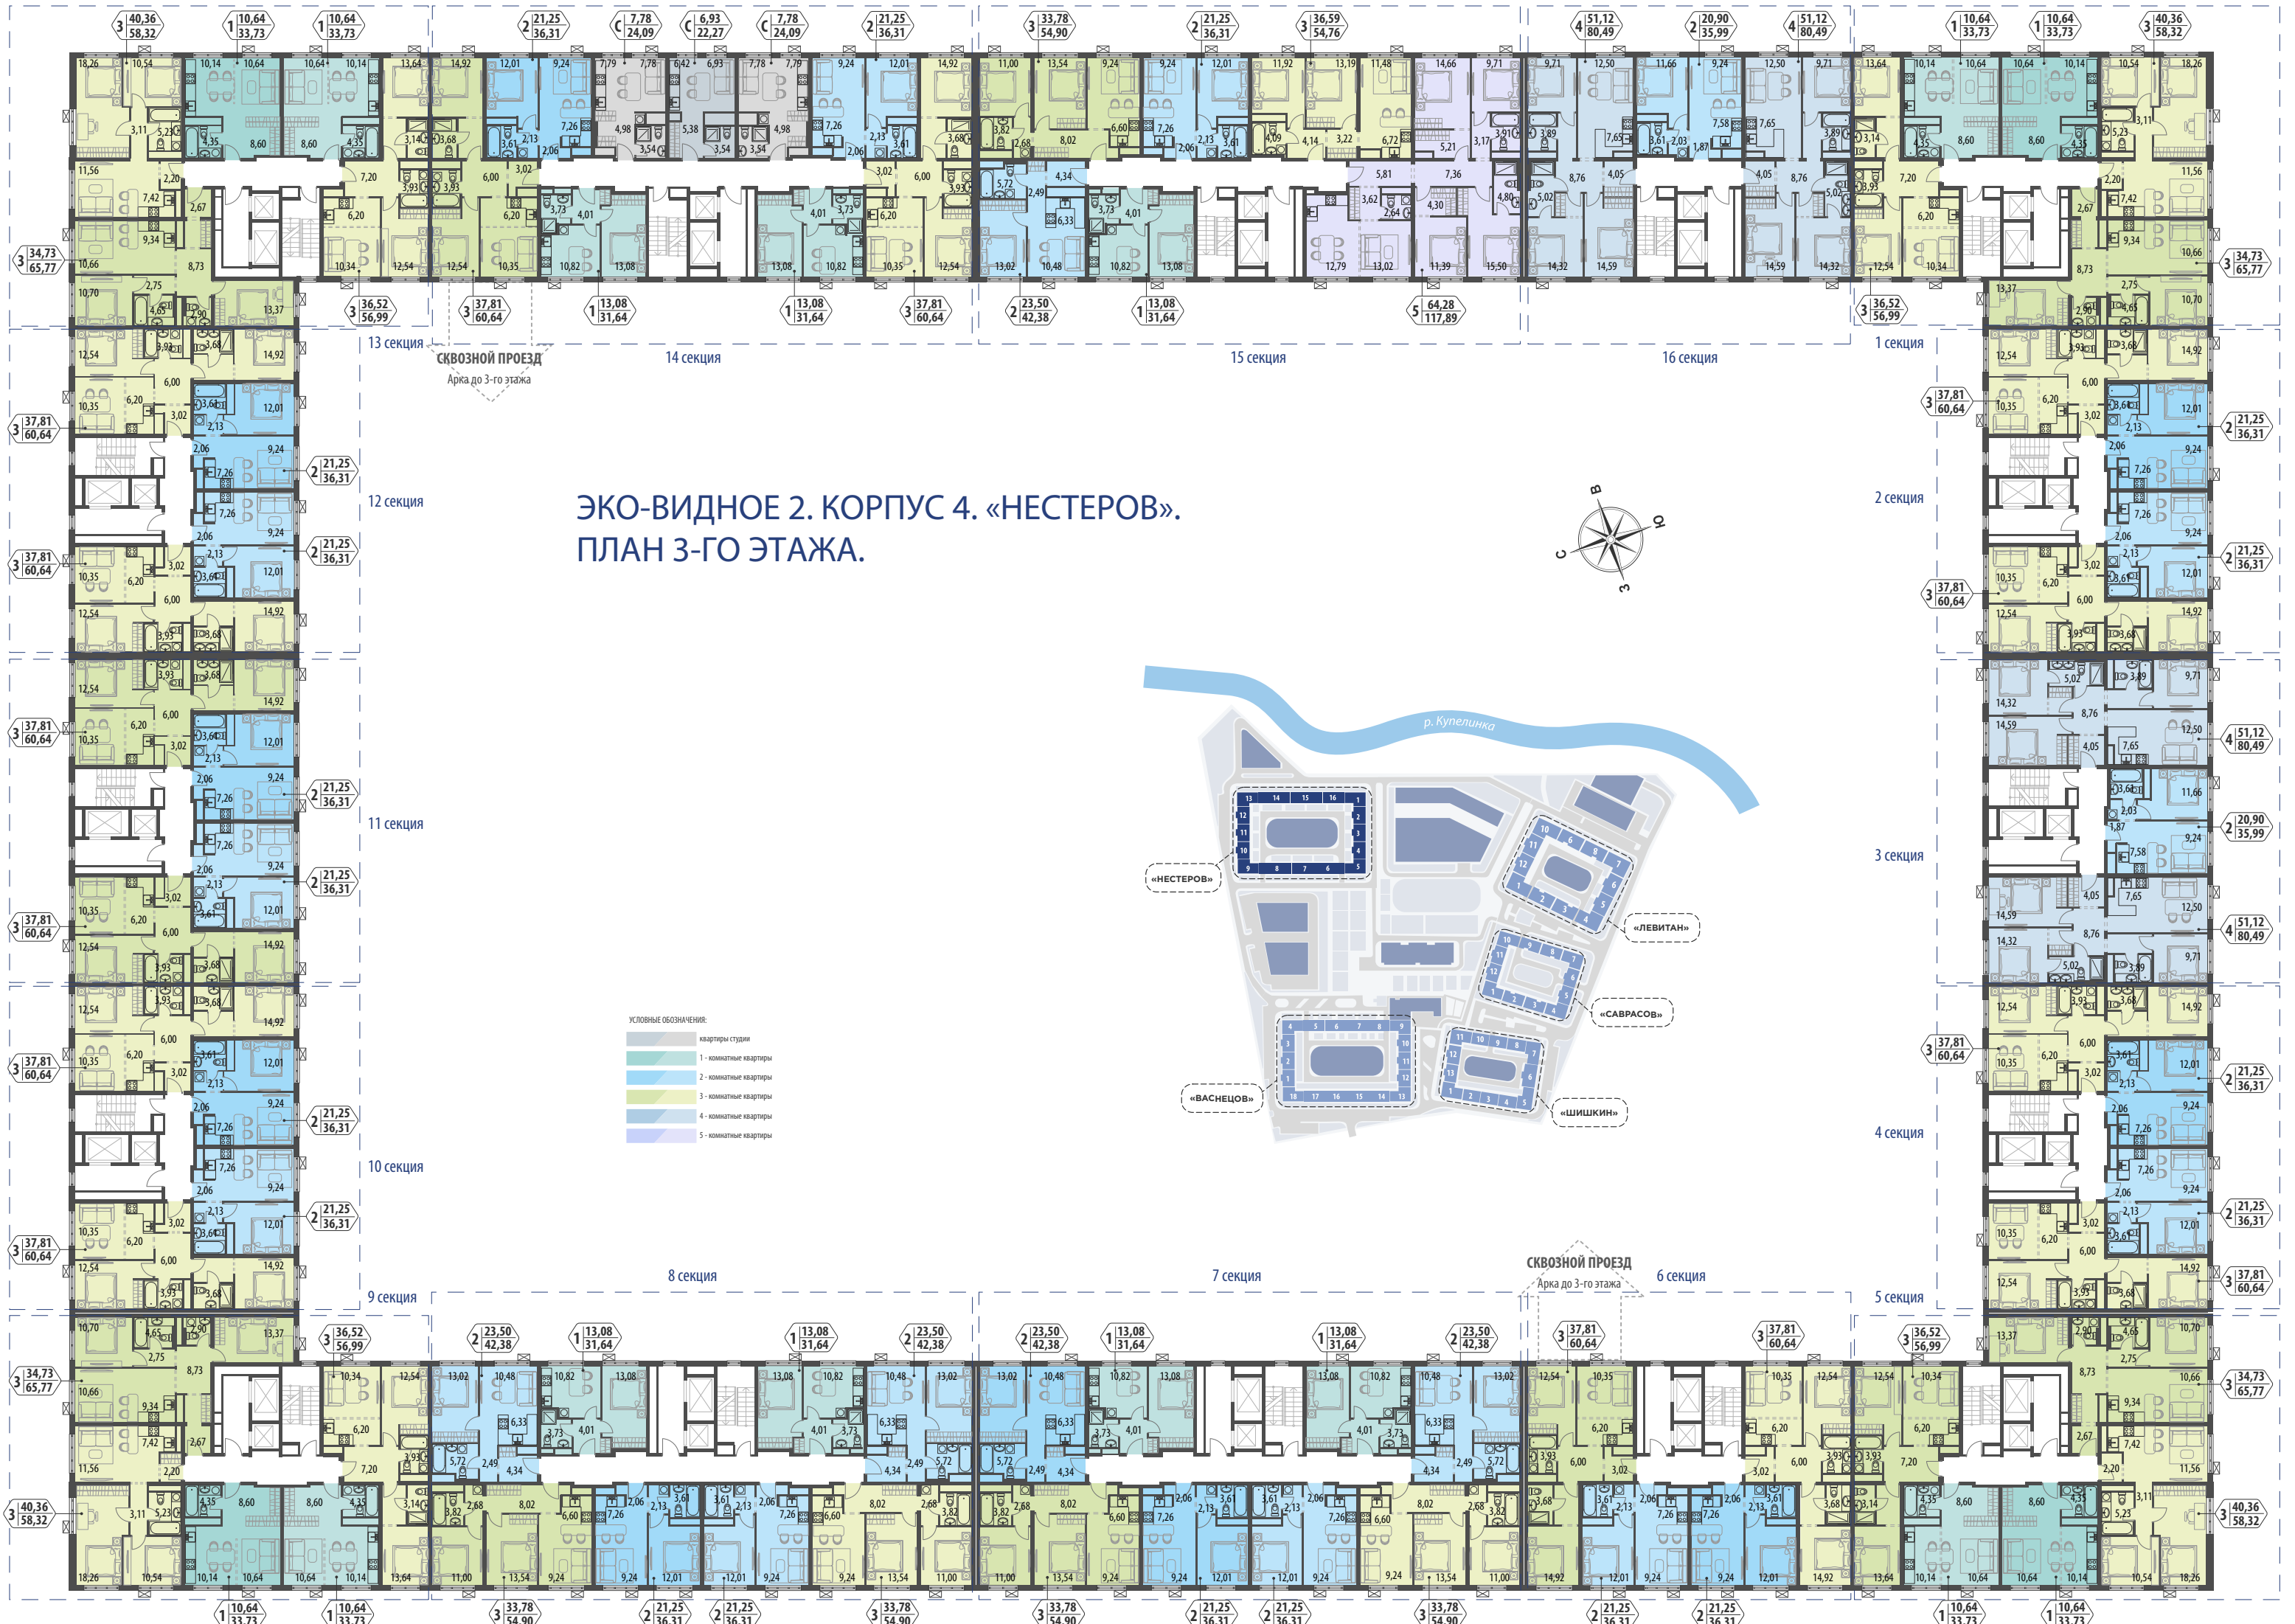

ЭКО-ВИДНОЕ 2. КОРПУС 4. «НЕСТЕРОВ». ПЛАН 3-ГО ЭТАЖА.

140,36 / 58,32 10,64 / 33,73 10,64 / 33,73 21,25 / 36,31 7,78 / 24,09 6,93 / 22,27 7,78 / 24,09 21,25 / 36,31 33,78 / 54,90 21,25 / 36,31 36,59 / 54,76 51,12 / 80,49 20,90 / 35,99 51,12 / 80,49 10,64 / 33,73 10,64 / 33,73 140,36 / 58,32

34,73 / 65,77 36,52 / 56,99 37,81 / 60,64 13,08 / 31,64 13,08 / 31,64 37,81 / 60,64 23,50 / 42,38 13,08 / 31,64 64,28 / 117,89 36,52 / 56,99 34,73 / 65,77

13 секция 14 секция 15 секция 16 секция 1 секция

12 секция 2 секция

11 секция 3 секция

10 секция 4 секция

9 секция 8 секция 7 секция 6 секция 5 секция

34,73 / 65,77 40,36 / 58,32 36,52 / 56,99 23,50 / 42,38 13,08 / 31,64 23,50 / 42,38 23,50 / 42,38 13,08 / 31,64 13,08 / 31,64 23,50 / 42,38 37,81 / 60,64 37,81 / 60,64 36,52 / 56,99 34,73 / 65,77 40,36 / 58,32

10,64 / 33,73 10,64 / 33,73 33,78 / 54,90 21,25 / 36,31 21,25 / 36,31 33,78 / 54,90 33,78 / 54,90 21,25 / 36,31 21,25 / 36,31 33,78 / 54,90 21,25 / 36,31 21,25 / 36,31 10,64 / 33,73 10,64 / 33,73