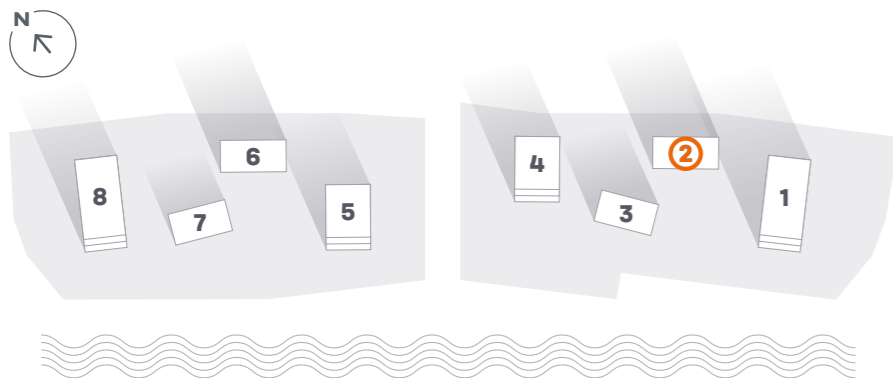

14 этаж

C	Студии
1	Квартира с одной спальней
2	Квартира с двумя спальнями
3	Квартира с тремя спальнями
4	Квартира с четырьмя спальнями

3	18	Количество спальных комнат
		Номер квартиры
	88,7	Площадь квартиры, м²*

Москва-река

* Архитектурный проект.
* Указанные площади являются проектными и представлены для ознакомления.

↑ вид Москва-река | центр города

↓ вид Москва-река | Остров мечты | лесопарк Коломенское