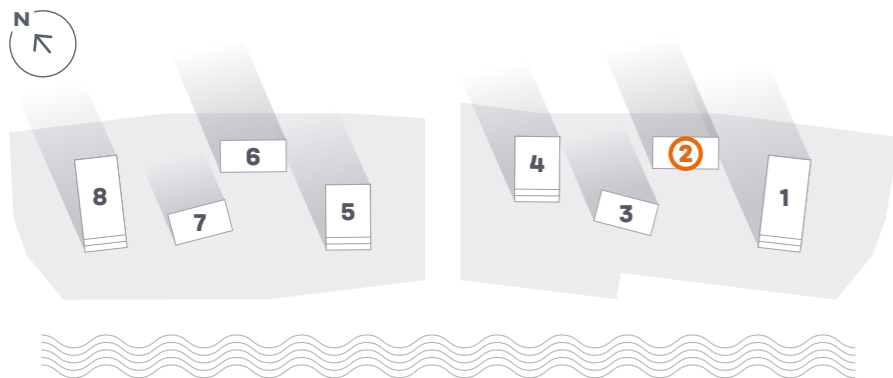

↑ вид Москва-река | центр города

9

э т а ж

C	Студии
1	Квартира с одной спальней
2	Квартира с двумя спальнями
3	Квартира с тремя спальнями
4	Квартира с четырьмя спальнями

3	18	Количество спальных комнат
		Номер квартиры
	88,7	Площадь квартиры, м²*

Москва-река

* Архитектурный проект.
* Указанные площади являются проектными и представлены для ознакомления.

↓ вид Москва-река | Остров мечты | лесопарк Коломенское