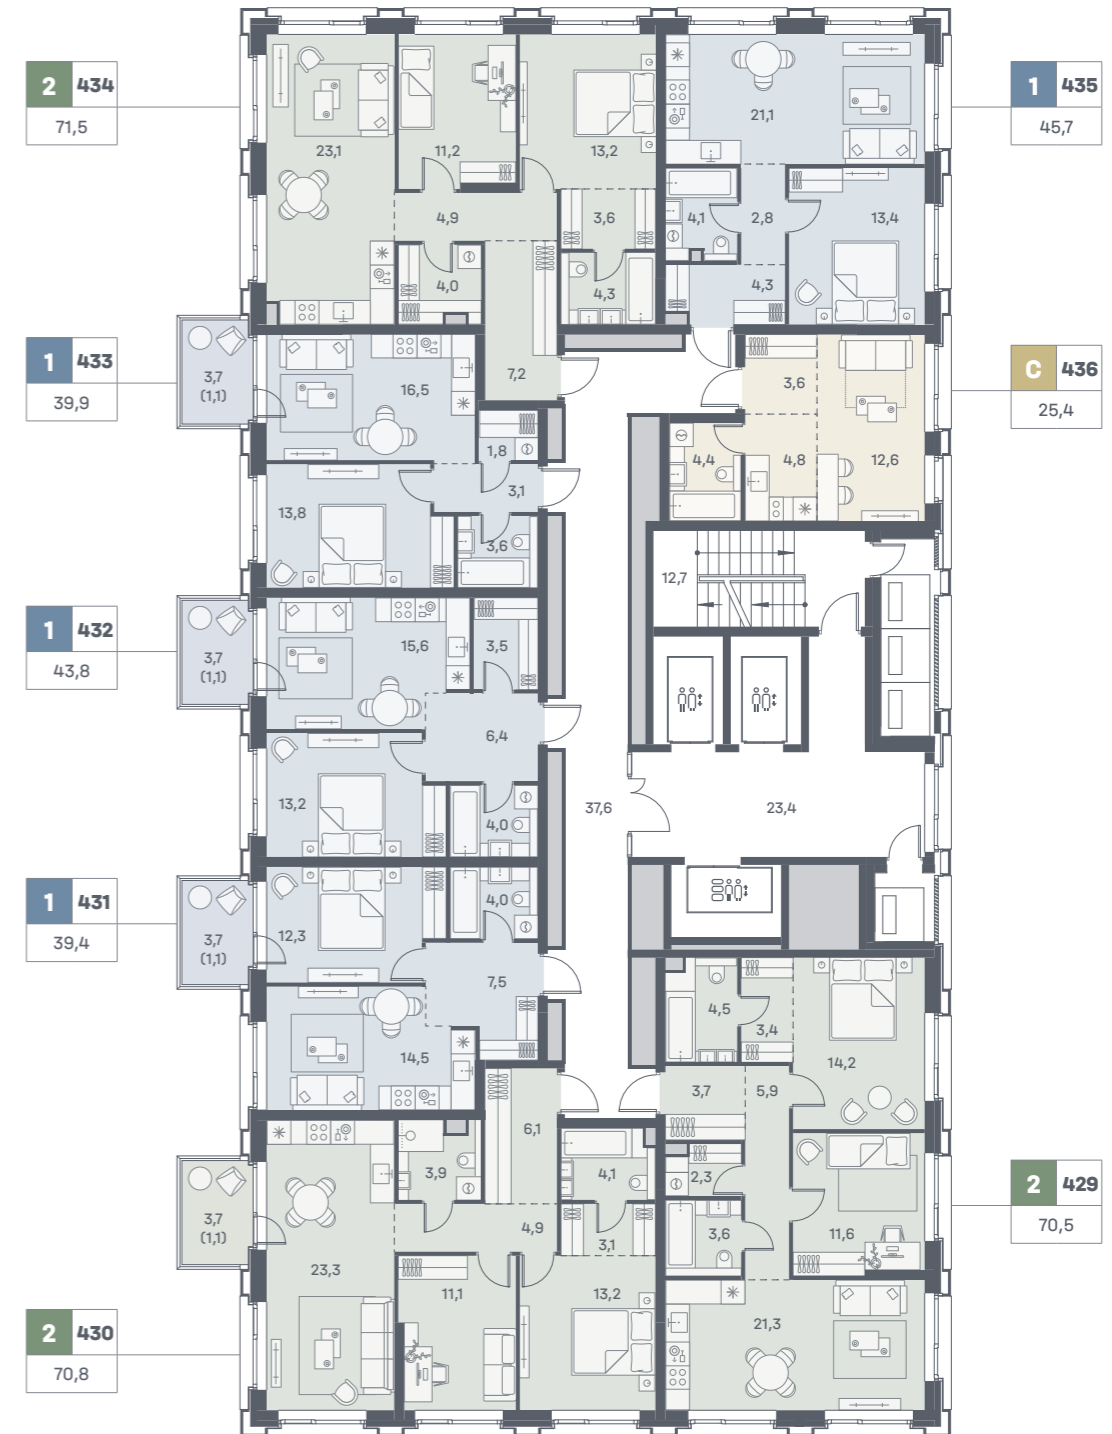

↑ вид улица Южнопортовая | Люблинский парк

↓ вид Москва-река | Люблинский парк