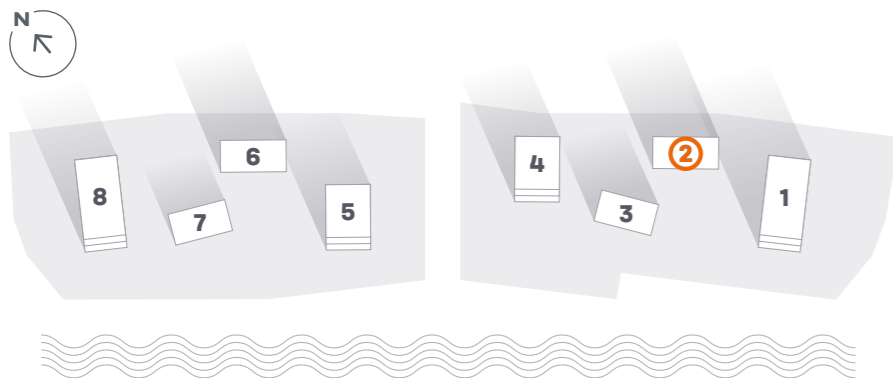

Москва-река

* Архитектурный проект.
* Указанные площади являются проектными и представлены для ознакомления.

↑ вид Москва-река | центр города

↓ вид Москва-река | Остров мечты | лесопарк Коломенское

↓ вид Москва-река | Люблинский парк

↑ вид улица Южнопортовая | Люблинский парк

6 этаж

C	Студии
1	Квартира с одной спальней
2	Квартира с двумя спальнями
3	Квартира с тремя спальнями
4	Квартира с четырьмя спальнями

3	18	Количество спальных комнат
		Номер квартиры
	88,7	Площадь квартиры, м ² *