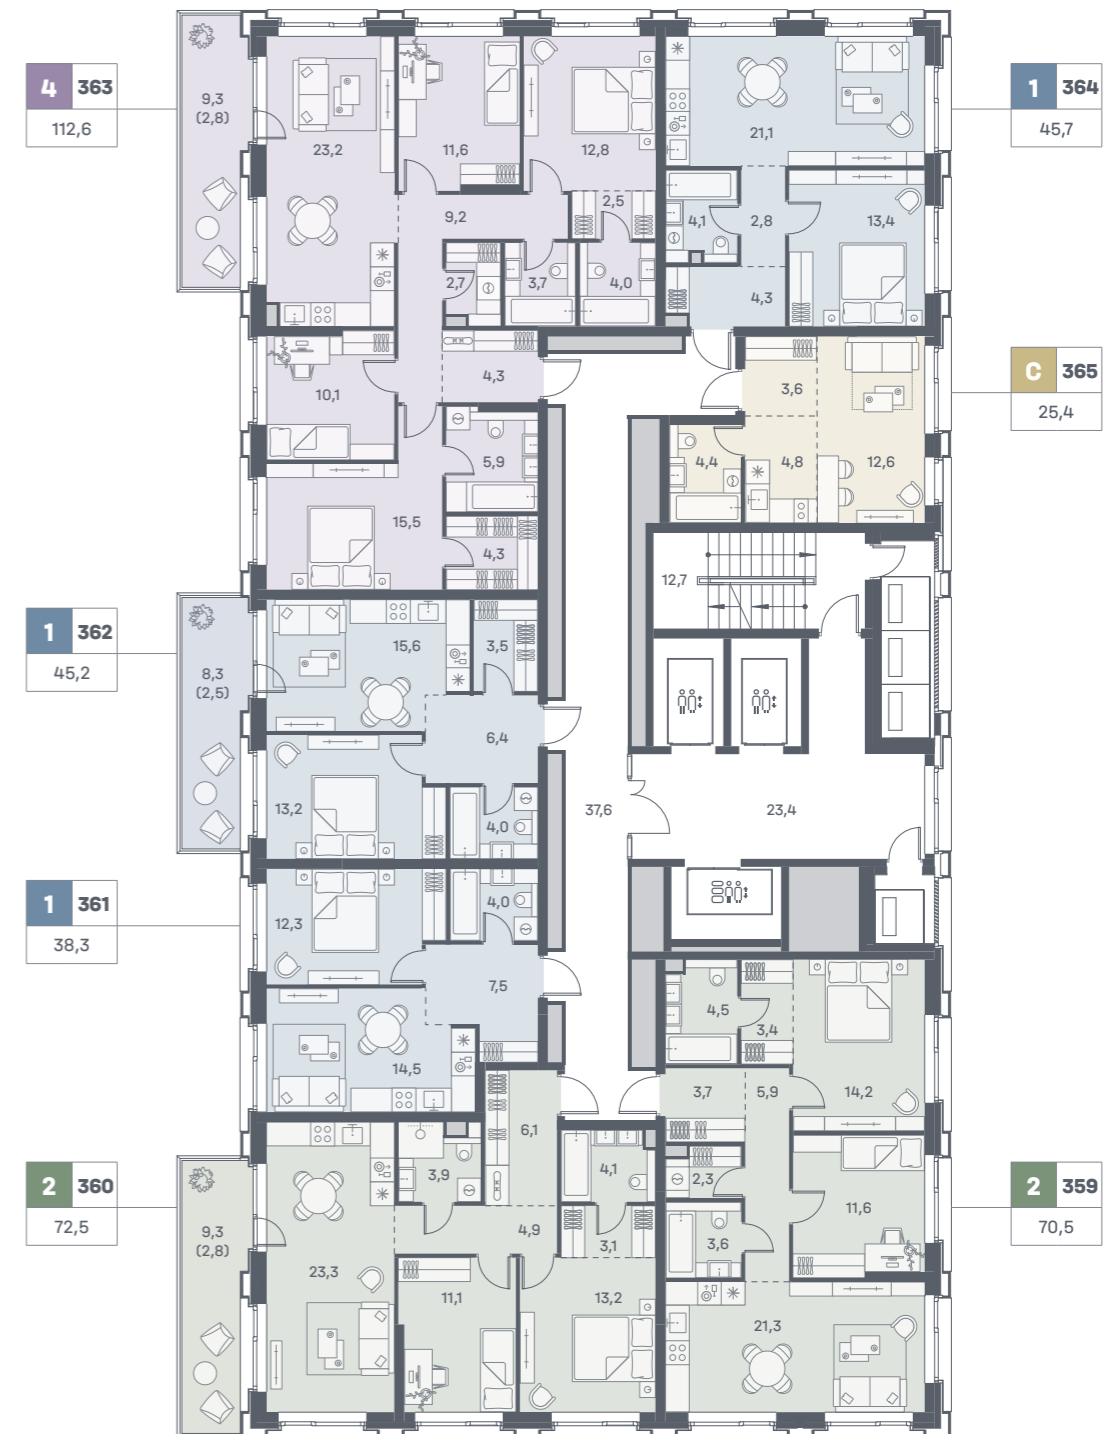

↓ вид Москва-река | Люблинский парк

↑ вид улица Южнопортовая | Люблинский парк