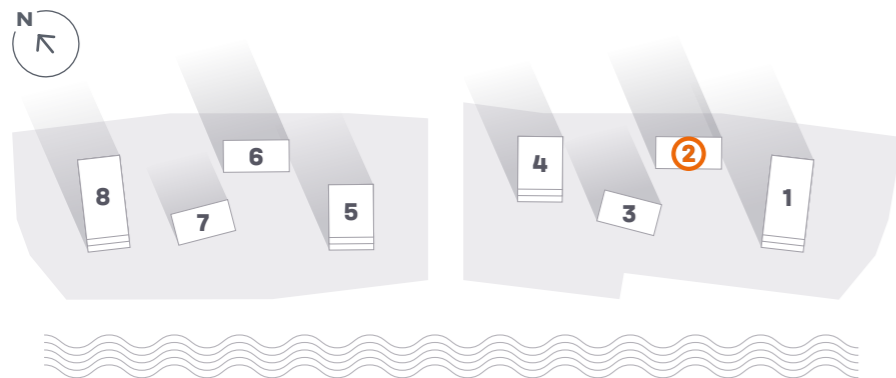

Москва-река

* Архитектурный проект.
* Указанные площади являются проектными и представлены для ознакомления.

↑ вид Москва-река | центр города

↓ вид Москва-река | Остров мечты | лесопарк Коломенское

↓ вид Москва-река | Люблинский парк

↑ вид улица Южнопортовая | Люблинский парк

3 этаж

C	Студии
1	Квартира с одной спальней
2	Квартира с двумя спальнями
3	Квартира с тремя спальнями
4	Квартира с четырьмя спальнями

3	18	Количество спальных комнат
		Номер квартиры
	88,7	Площадь квартиры, м ² *