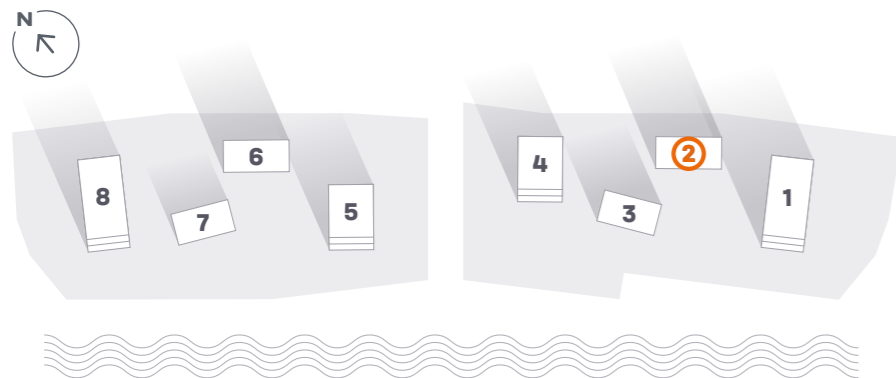

↓ вид Москва-река | Люблинский парк

↑ вид Москва-река | центр города

7 этаж

C	Студии
1	Квартира с одной спальней
2	Квартира с двумя спальнями
3	Квартира с тремя спальнями
4	Квартира с четырьмя спальнями

3	18	Количество спальных комнат
		Номер квартиры
	88,7	Площадь квартиры, м ² *