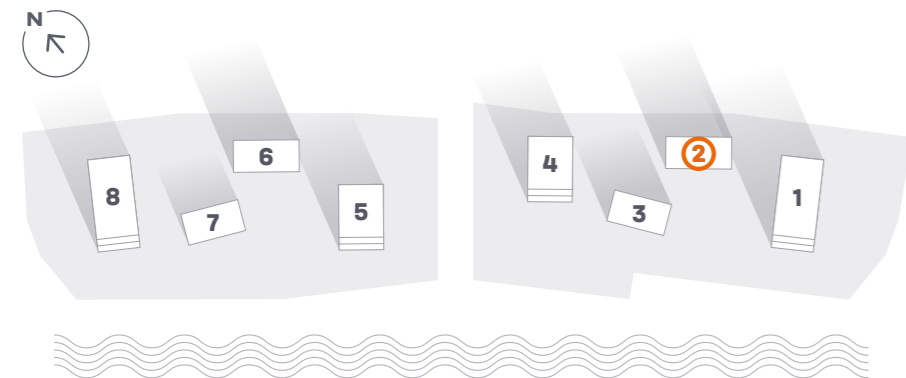

5 этаж

C	Студии
1	Квартира с одной спальней
2	Квартира с двумя спальнями
3	Квартира с тремя спальнями
4	Квартира с четырьмя спальнями

3	18	Количество спальных комнат
		Номер квартиры
	88,7	Площадь квартиры, м²*

Москва-река

* Архитектурный проект.
* Указанные площади являются проектными и представлены для ознакомления.

↑ вид Москва-река | центр города

↓ вид Москва-река | Остров мечты | лесопарк Коломенское