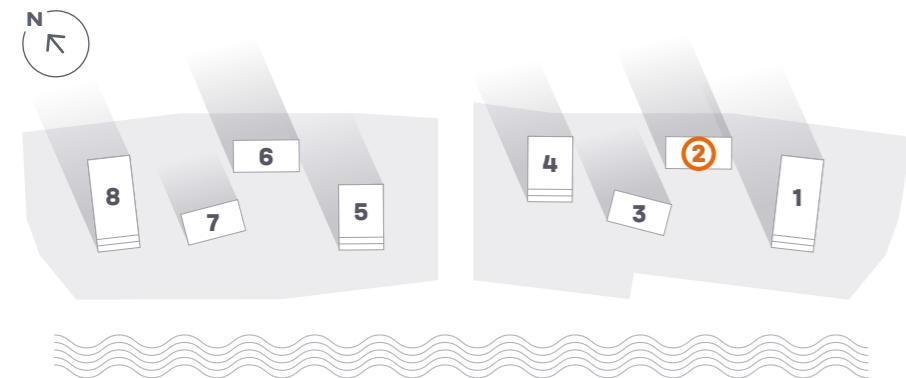

Москва-река

* Архитектурный проект.
 * Указанные площади являются проектными и представлены для ознакомления.

↑ вид Москва-река | центр города

↓ вид Москва-река | Остров мечты | лесопарк Коломенское

↓ вид Москва-река | Люблинский парк

↑ вид улица Южнопортовая | Люблинский парк

4 этаж

C	Студии
1	Квартира с одной спальней
2	Квартира с двумя спальнями
3	Квартира с тремя спальнями
4	Квартира с четырьмя спальнями

3	18	Количество спальных комнат
		Номер квартиры
	88,7	Площадь квартиры, м ² *