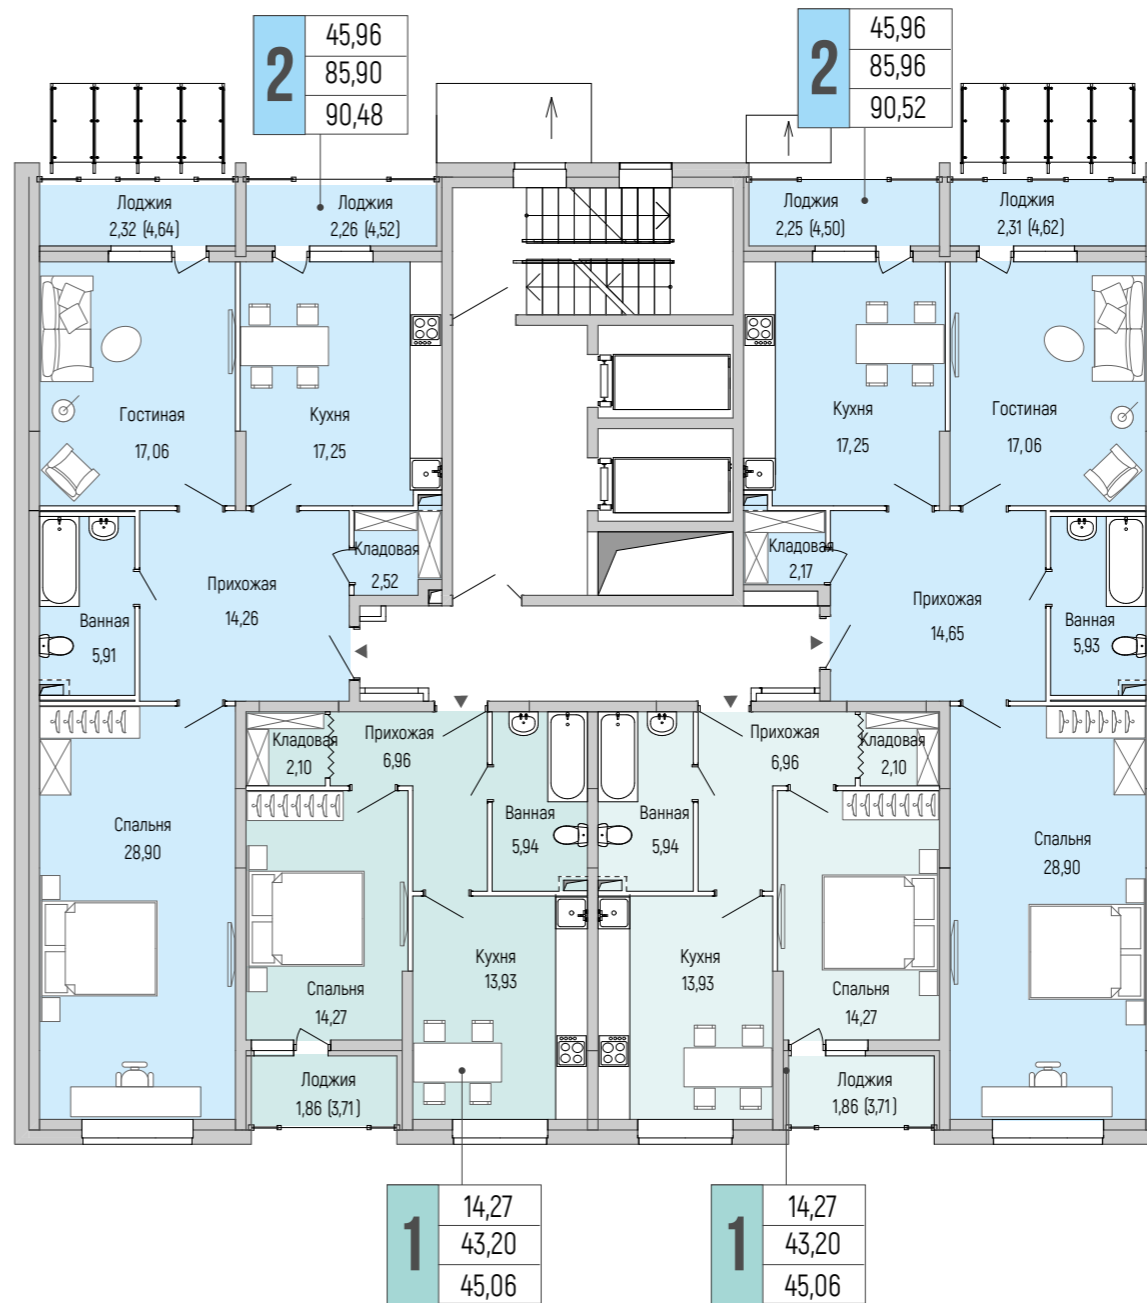

Rīga Hills

ПЛАНИРОВОЧНЫЕ РЕШЕНИЯ
КОРПУС 1

КОРПУС 1. ЭТАЖ 2.

Планировочные решения. Секция 1.

Условные обозначения:

- квартиры студии
- 1 - комнатные квартиры
- 2 - комнатные квартиры
- 3 - комнатные квартиры
- 4 - комнатные квартиры
- 2 евро - комнатные квартиры
- 3 евро - комнатные квартиры

Схема корпуса

КОРПУС 1. ЭТАЖ 3-9.

Планировочные решения. Секция 1.

Условные обозначения:

- квартиры студии
- 1 - комнатные квартиры
- 2 - комнатные квартиры
- 3 - комнатные квартиры
- 4 - комнатные квартиры
- 2 евро - комнатные квартиры
- 3 евро - комнатные квартиры
- 4 евро - комнатные квартиры