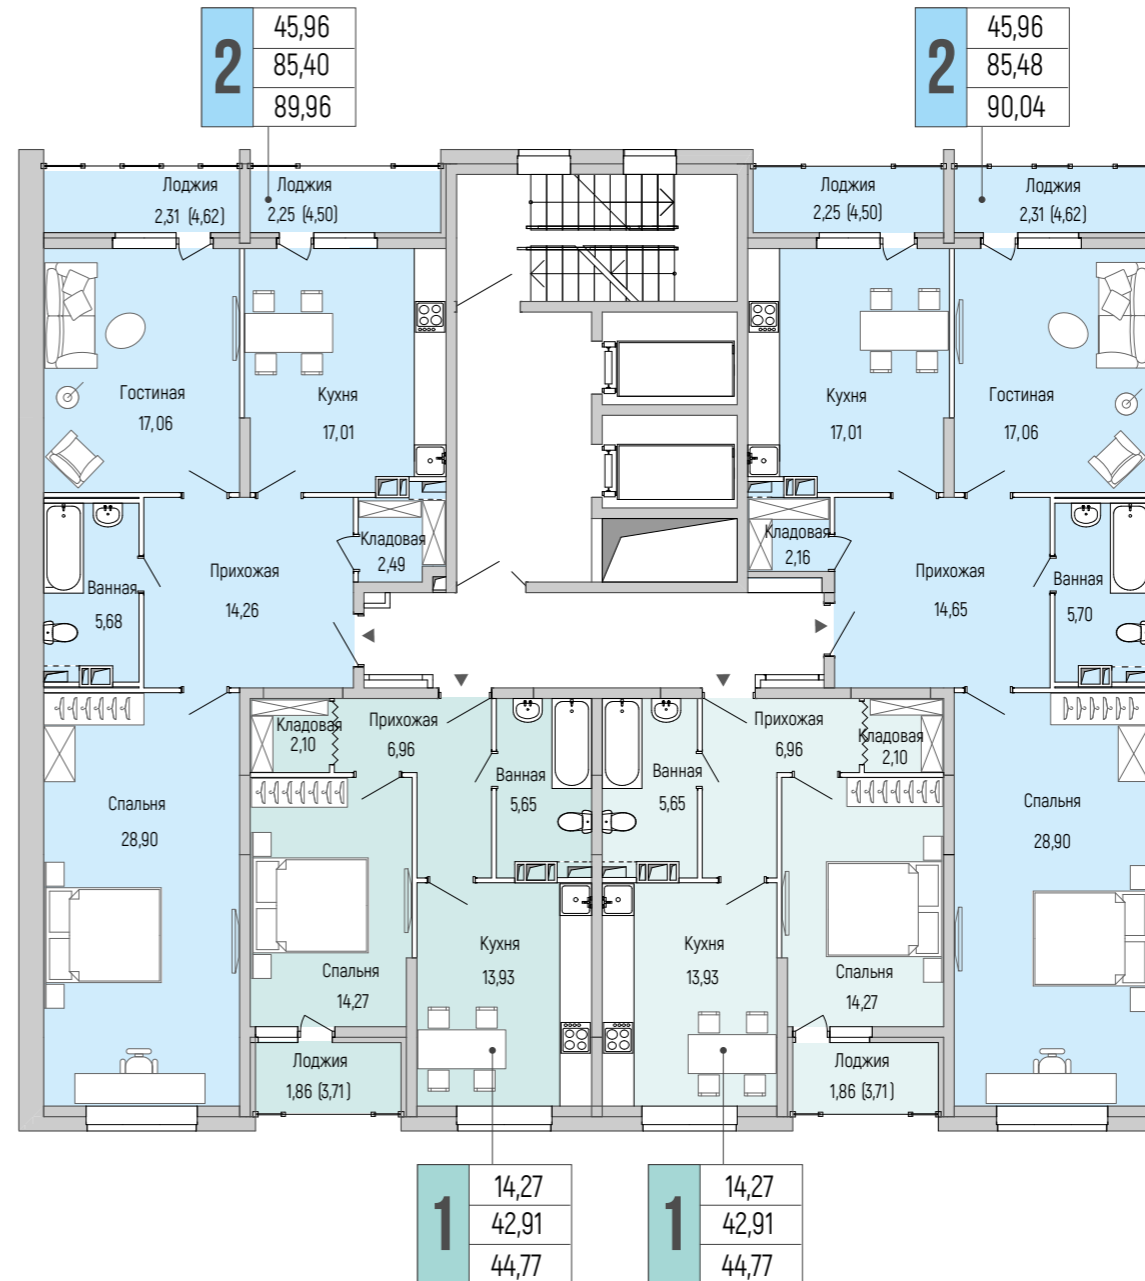

Rīga Hills

ПЛАНИРОВОЧНЫЕ РЕШЕНИЯ
КОРПУС 1

КОРПУС 1. ЭТАЖ 2.

Планировочные решения. Секция 1.

Условные обозначения:

- квартиры студии
- 1 - комнатные квартиры
- 2 - комнатные квартиры
- 3 - комнатные квартиры
- 4 - комнатные квартиры
- 2 евро - комнатные квартиры
- 3 евро - комнатные квартиры

Схема корпуса

КОРПУС 1. ЭТАЖ 3-9.

Планировочные решения. Секция 1.

Условные обозначения:

- квартиры студии
- 1 - комнатные квартиры
- 2 - комнатные квартиры
- 3 - комнатные квартиры
- 4 - комнатные квартиры
- 2 евро - комнатные квартиры
- 3 евро - комнатные квартиры
- 4 евро - комнатные квартиры

Схема корпуса

КОРПУС 1. ЭТАЖ 2.

Планировочные решения. Секция 2.

Условные обозначения:

- квартиры студии
- 1 - комнатные квартиры
- 2 - комнатные квартиры
- 3 - комнатные квартиры
- 4 - комнатные квартиры
- 2 евро - комнатные квартиры
- 3 евро - комнатные квартиры