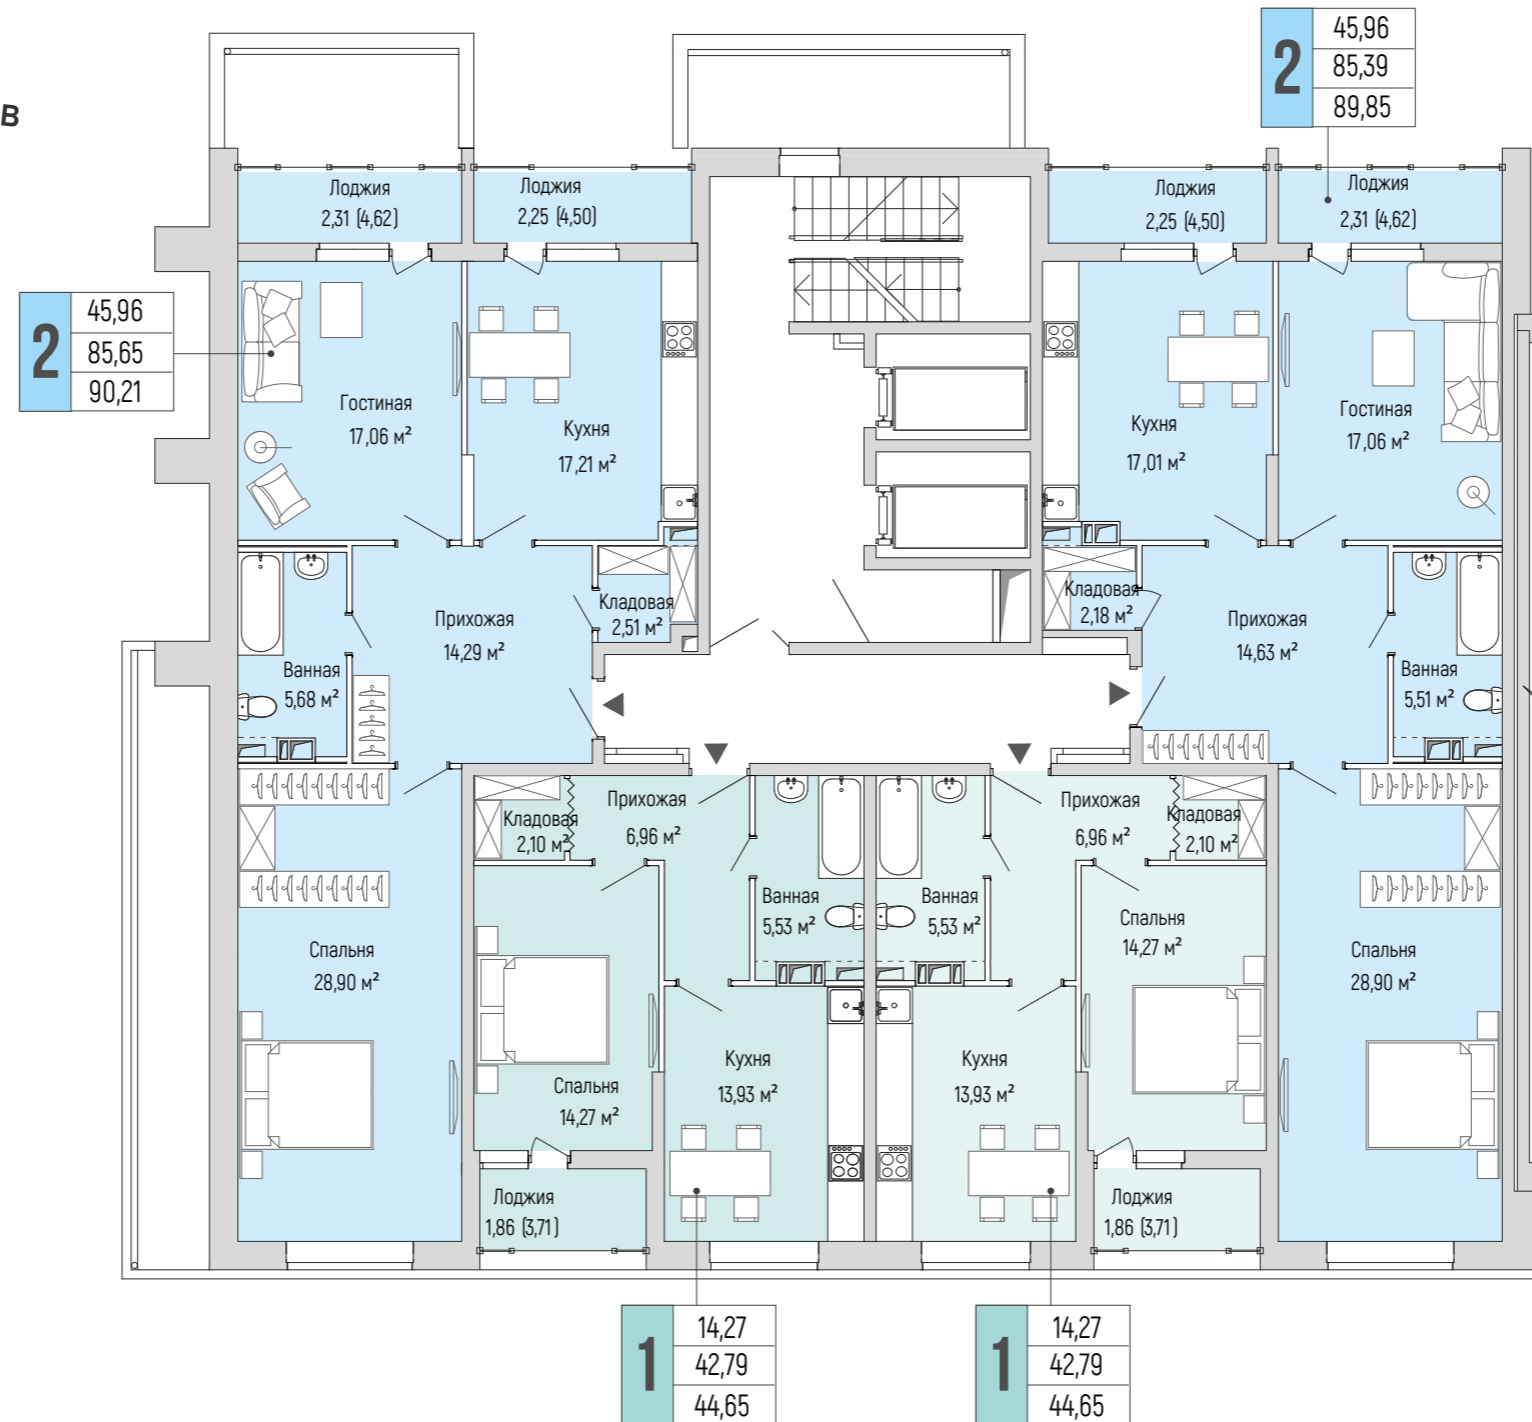

Rīga Hills

ПЛАНИРОВОЧНЫЕ РЕШЕНИЯ
КОРПУС 2

КОРПУС 2. ЭТАЖ 1.

Планировочные решения. Секция 1.

Условные обозначения:

- квартиры студии
- 1 - комнатные квартиры
- 2 - комнатные квартиры

Схема корпуса

КОРПУС 2. ЭТАЖ 2.

Планировочные решения. Секция 1.

Условные обозначения:

- квартиры студии
- 1 - комнатные квартиры
- 2 - комнатные квартиры
- 3 - комнатные квартиры
- 4 - комнатные квартиры
- 2 евро - комнатные квартиры
- 3 евро - комнатные квартиры

Схема корпуса

КОРПУС 2. ЭТАЖ 3-9.

Планировочные решения. Секция 1.

Условные обозначения:

-  квартиры студии
-  1 - комнатные квартиры
-  2 - комнатные квартиры
-  3 - комнатные квартиры
-  4 - комнатные квартиры
-  2 евро - комнатные квартиры
-  3 евро - комнатные квартиры